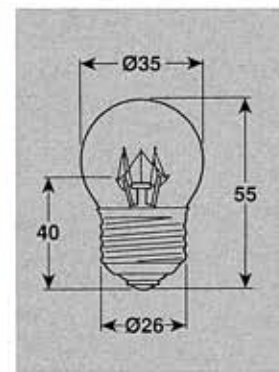

ART. No. ART. NR. CODICE	TYPE REF. TYP TIPO	VOLTAGE VOLTS VOLTS VOLT	WATTAGE WATTS WATTS WATT	BASE CULOT SOCKET BASE	LUMENS LUMENS LUMENS LUMEN.	LIFE DUREE LEBENSDAUER DURATA	QV/PACK PIECES/CARTON STK./KARTON IMB.	FIG. No. FIG. No. BILD NR. FIG. n.
3900/CH	CH	220	15	E27	130	500	10	100
3900/SM	SM	220	15	E27	120	400	10	100
3901/CH	CH	220	25	E27	200	500	10	100
3901/SM	SM	220	25	E27	180	400	10	100
3902	CH	120	15	E27	100	600	10	100
3903	CH	120	20	E27	150	500	10	100
3904	CH	120	30	E27	320	300	10	100