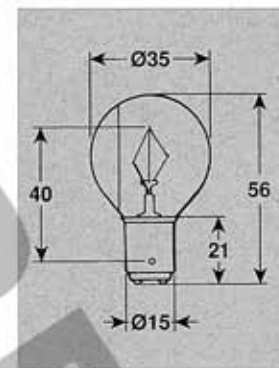

4840/NK	SP	220	30	BA15D	180	200	10	103
4841/NK	SP	220	20	BA15D	150	300	10	103
4842	SP	120	30	BA15D	180	200	10	103
4843	SP	120	20	BA15D	150	300	10	103