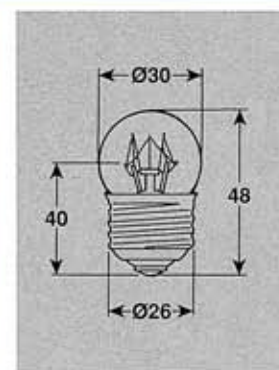

3905/SM	SM	220	15	E27	120	500	10	101
3906/SM	SM	120	15	E27	100	500	10	101