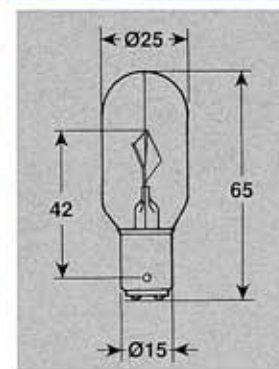

4637/SP	SP	220	20	BA15D	180	200	10	102
4637/SP	SP	220	30	BA15D	200	200	10	102
4638	SP	120	20	BA15D	200	200	10	102
4639	SP	120	30	BA15D	300	200	10	102