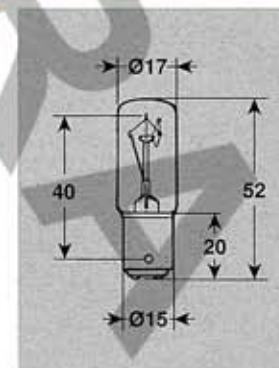

ART. No. ART. NR. CODICE	TYPE REF. TYP TIPO	VOLTAGE VOLTS VOLTS VOLT	WATTAGE WATTS WATTS WATT	BASE CULOT SOCKET BASE	LUMENS LUMENS LUMENS LUMEN.	LIFE DUREE LEBENSDAUER DURATA	QV/PACK PIECES/CARTON STK./KARTON IMB.	FIG. No. FIG. No. BILD NR. FIG. n.
3900/CH	CH	220	15	E27	130	500	10	100
3900/SM	SM	220	15	E27	120	400	10	100
3901/CH	CH	220	25	E27	200	500	10	100
3901/SM	SM	220	25	E27	180	400	10	100
3902	CH	120	15	E27	100	600	10	100
3903	CH	120	20	E27	150	500	10	100
3904	CH	120	30	E27	320	300	10	100

3905/SM	SM	220	15	E27	120	500	10	101
3906/SM	SM	120	15	E27	100	500	10	101

4637/SP	SP	220	20	BA15D	180	200	10	102
4637/SP	SP	220	30	BA15D	200	200	10	102
4638	SP	120	20	BA15D	200	200	10	102
4639	SP	120	30	BA15D	300	200	10	102

4840/NK	SP	220	30	BA15D	180	200	10	103
4841/NK	SP	220	20	BA15D	150	300	10	103
4842	SP	120	30	BA15D	180	200	10	103
4843	SP	120	20	BA15D	150	300	10	103

4844/1	CH	220	15	BA15D	120	500	10	104
4844/2	CH	220	20	BA15D	150	500	10	104
4844/3	CH	120	20	BA15D	150	500	10	104