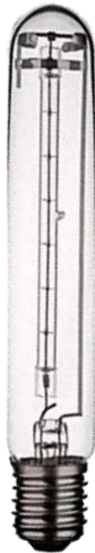

AMPOLLETAS HALOGENA

AMPOLLETAS TUBULAR

Aplicaciones

Reflectores de exterior

Características técnicas

POTENCIA: 500W - 1000W

COLOR DE LUZ: 3000K

FLUJO LUMINOSO: VER EN DESCRIPCION

VIDA UTIL: 10.000 HRS

INDICE DE REPRODUCCION CROMATICA: 80

VOLTAJE: 220 - 240V

Código

Descripción

hd40130995 HALOGENA TUBULAR 1000W 110V E40 68.000 LUMENES

jtt1000 HALOGENA TUBULAR 1000W 230V E40 24.000 LUMENES