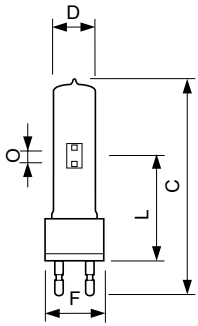

Broadway MSR (Arranque en frío)

Temperatura de pinzamiento (máx.)	350 °C
Datos de producto	
Código de producto completo	872790091133600
Nombre de producto del pedido	MSR 1200/2.1CT/3
EAN/UPC - Producto	8727900911336
Código de pedido	91133600

Cantidad por paquete	1
Numerador - Paquetes por caja exterior	3
N.º de material (12NC)	928171805114
Peso neto (pieza)	0,150 kg

Advertencias y seguridad

Plano de dimensiones

MSR 1200/2