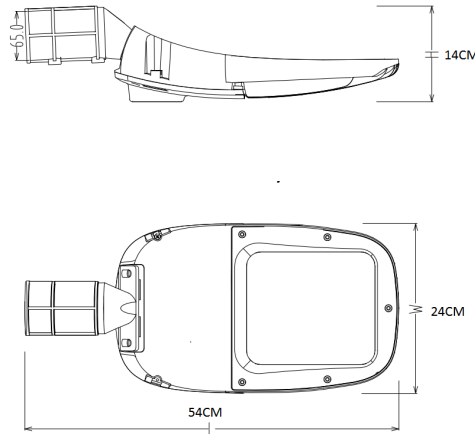

LUMINARIA ASTRAL

LED LUMINARIA PARA ALUMBRADO PUBLICO IP65

Aplicaciones

Luminaria con certificación DS43 para uso en Regiones II, III y IV.

Diseñadas para carreteras y ciudades, es un producto destinado a iluminar calles y autopistas más allá de la imaginación.

Características técnicas

POTENCIA: 60W

COLOR DE LUZ: AMBAR/ 3000K luz cálida

FLUJO LUMINOSO: 7.200 LÚMENES

LED DE ALTO BRILLO PHILIPS/ OSRAM

DRIVER: PHILIPS MODELO XITANIUM

ÓPTICA: MEDIA

VIDA UTIL: 50.000 HORAS

INDICE DE REPRODUCCIÓN CROMATICA: >70

FACTOR DE POTENCIA: >0.95

VOLTAJE: 220V-240V

PHILIPS OSRAM

Código Descripción

9317 LED LUMINARIA PUBLICA ASTRAL ASL-09A 60W AMBAR/ 3000K IP65

9310, 9313 LED LUMINARIA PUBLICA ASTRAL ASL-09B 120W AMBAR/ 3000K IP65

ILUMINA LIMITADA

Carmen Covarrubias 680-A Ñuñoa

Teléfono: 222371651 / 222379124

www.zingg.cl

ilumina@zingg.cl

Whatsapp: +56954187903