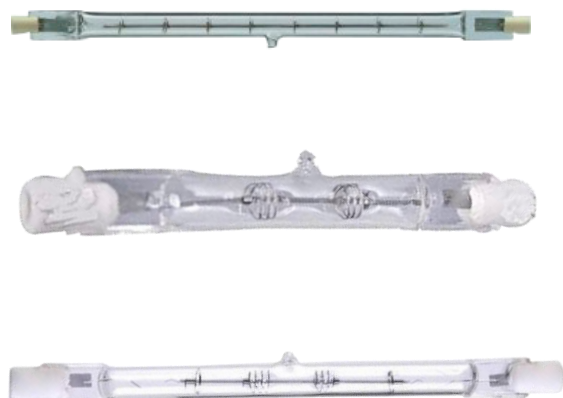

AMPOLLETAS HALOGENA

AMPOLLETAS BARRA R7s

Aplicaciones

Focos rectangular de iluminación para interior y exteriores.

Características técnicas

POTENCIA: 60W - 100W - 150W - 300W - 500W - 1000W

COLOR DE LUZ: 2700K

FLUJO LUMINOSO: VER EN DESCRIPCION

VIDA UTIL: 10.000 HRS

INDICE DE REPRODUCCION CROMATICA: 80

VOLTAJE: 220 - 240V

Código

Descripción

HR11724006	HALOGENA BARRA 60W 240V R7s REFORZ HR-117 980 LUMENES
HB100	HALOGENA BARRA 100W 230V R7s 78MM 1.500 LUMENES
R7S150117	HALOGENA BARRA 150W 230V R7s 118MM 1.500 LUMENES
R7S230150C	HALOGENA BARRA 150W 230V R7s 78MM 2.500 LUMENES
H300	HALOGENA BARRA 300W 230V R7s 118MM 5.900 LUMENES
R7S500	HALOGENA BARRA 500W 230V R7s 118MM 8.000 LUMENES
R7S1000	HALOGENA BARRA 1000W 230V R7s 189MM 25.000 LUMENES