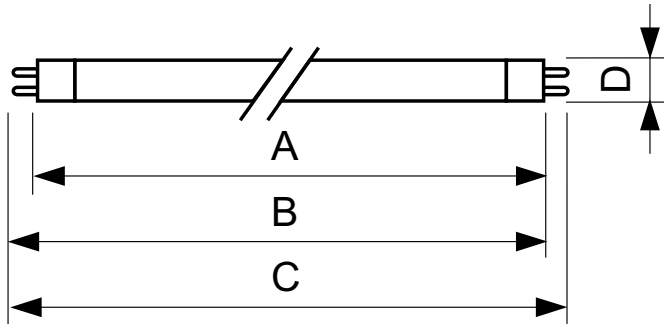

| Aprobación y aplicación | |
|-----------------------------------|--------|
| Contenido de mercurio (Hg) (nom.) | 4.4 mg |

| UV | |
|-------------------|-------|
| Radiación de UV-C | 0.9 W |

| Datos de producto | |
|--|---------------------|
| Código de producto completo | 871150063872427 |
| Nombre de producto del pedido | TUV 4W FAM/10X25BOX |
| EAN/UPC - Producto | 8711500638724 |
| Código de pedido | 928000104013 |
| Cantidad por paquete | 1 |
| Numerador - Paquetes por caja exterior | 250 |
| N.º de material (12NC) | 928000104013 |
| Peso neto (pieza) | 18.600 g |

Advertencias y seguridad

TUV TL Mini

Plano de dimensiones

| Product | D (max) | B (max) | B (min) | C (max) | A (max) |
|---------------------|---------|---------|----------|----------|----------|
| TUV 4W FAM/10X25BOX | 16 mm | 143 mm | 140.6 mm | 150.1 mm | 135.9 mm |