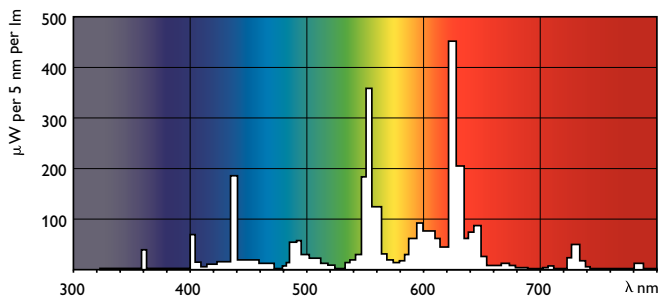

Datos del producto

Funcionamiento de emergencia		LLMF 2000h nominal, horiz.	
Base de casquillo	G5 [G5]	LLMF 4000h nominal, horiz.	92 %
Fallos vida útil hasta el 50% precalentamiento (nom.)	20000 h	LLMF 6000h nominal, horiz.	91 %
LSF precald 2.000h nom, 3h	98 %	LLMF 8000h nominal, horiz.	90 %
LSF precald 4.000h nom, 3h	97 %	LLMF 12000h nominal, horiz.	88 %
LSF precald 6.000h nom, 3h	95 %	LLMF 16000h nominal, horiz.	87 %
LSF precald 8.000h nom, 3h	93 %	LLMF 20000h nominal, horiz.	86 %
LSF precald 16.000h nom, 3h	70 %		
LSF precald 20.000h nom, 3h	50 %		
Rendimiento inicial (conforme con IEC)		Mecánicos y de carcasa	
Código de color	830 [CCT de 3,000 K]	Power (Rated) (Nom)	27.8 W
Flujo lumínico (nom.)	2900 lm	Corriente de lámpara (nom.)	0,170 A
Flujo lumínico (nominal) (nom.)	2600 lm		
Designación de color	Blanco cálido (WW)	Temperatura	
Eficacia lumínica (a máx. de lúmenes, nominal) (nom.)	104 lm/W	Temperatura de diseño (nom.)	30 °C
Temperatura del color con correlación (nom.)	3000 K		
Eficacia lumínica (nominal) (nom.)	94 lm/W	Controles y regulación	
Índice de reproducción cromática (máx.)	85	Regulable	No
Índice de reproducción cromática -IRC (mín)	80		
Índice de reproducción cromática -IRC (nom.)	82	Aprobación y aplicación	
		Etiqueta de eficiencia energética (EEL)	A
		Contenido de mercurio (Hg) (nom.)	2,0 mg

Cantidad por paquete	1
Numerador - Paquetes por caja exterior	40
N.º de material (12NC)	927926783058
Peso neto (pieza)	88,500 g

Advertencias y seguridad

- Vida útil de 20.000 horas (50 % punto de supervivencia, ciclo de 3 horas) con balasto de precalentamiento que cumple con ENEC. El rendimiento de la vida útil puede variar con balastos que no cumplen con ENEC.

Plano de dimensiones

TL5 ESS 28W/830

Product	D (max)	A (max)	B (max)	B (min)	C (max)
TL5 Essential 28W/830 1SL/40	17,0 mm	1149,0 mm	1156,1 mm	1153,7 mm	1163,2 mm

Datos fotométricos

TL5 Essential HE Super 80