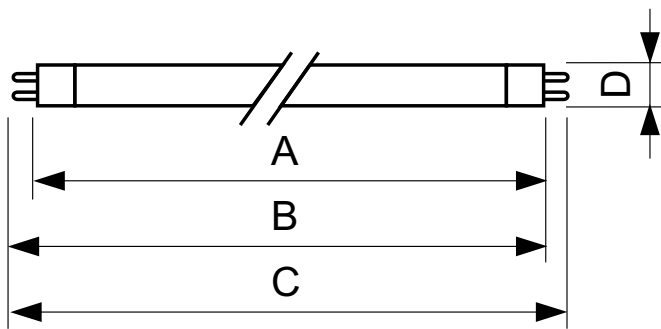

Datos del producto

Funcionamiento de emergencia		LLMF 2000h nominal, horiz.	
Base de casquillo	G5 [G5]	LLMF 4000h nominal, horiz.	92 %
Fallos vida útil hasta el 50% precalentamiento (nom.)	20000 h	LLMF 6000h nominal, horiz.	91 %
LSF precald 2.000h nom, 3h	98 %	LLMF 8000h nominal, horiz.	90 %
LSF precald 4.000h nom, 3h	97 %	LLMF 12000h nominal, horiz.	88 %
LSF precald 6.000h nom, 3h	95 %	LLMF 16000h nominal, horiz.	87 %
LSF precald 8.000h nom, 3h	93 %	LLMF 20000h nominal, horiz.	86 %
LSF precald 16.000h nom, 3h	70 %		
LSF precald 20.000h nom, 3h	50 %		
Rendimiento inicial (conforme con IEC)		Mecánicos y de carcasa	
Código de color	830 [CCT de 3,000 K]	Power (Rated) (Nom)	27.8 W
Flujo lumínico (nom.)	2900 lm	Corriente de lámpara (nom.)	0,170 A
Flujo lumínico (nominal) (nom.)	2600 lm		
Designación de color	Blanco cálido (WW)	Temperatura	
Eficacia lumínica (a máx. de lúmenes, nominal) (nom.)	104 lm/W	Temperatura de diseño (nom.)	30 °C
Temperatura del color con correlación (nom.)	3000 K		
Eficacia lumínica (nominal) (nom.)	94 lm/W	Controles y regulación	
Índice de reproducción cromática (máx.)	85	Regulable	No
Índice de reproducción cromática -IRC (mín)	80		
Índice de reproducción cromática -IRC (nom.)	82	Aprobación y aplicación	
		Etiqueta de eficiencia energética (EEL)	A
		Contenido de mercurio (Hg) (nom.)	2,0 mg

TL5 Essential HE Super 80

Consumo energético kWh/1000 h	31 kWh
Datos de producto	
Código de producto completo	871150057043755
Nombre de producto del pedido	TL5 Essential 28W/830 1SL/40
EAN/UPC - Producto	8711500570437
Código de pedido	927926783058

Plano de dimensiones

TL5 ESS 28W/830

Product	D (max)	A (max)	B (max)	B (min)	C (max)
TL5 Essential 28W/830 1SL/40	17,0 mm	1149,0 mm	1156,1 mm	1153,7 mm	1163,2 mm

Datos fotométricos

TL5 Essential HE Super 80