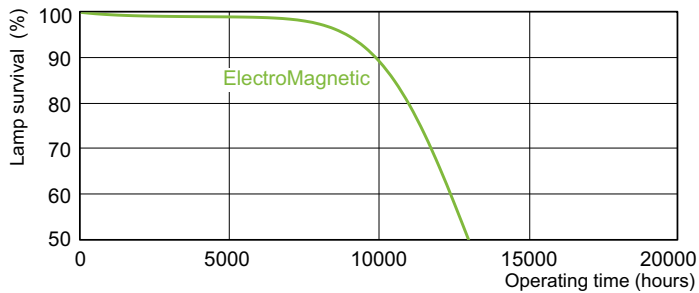

Plano de dimensiones

TL-D 18W/33-640

Product	D (max)	A (max)	B (max)	B (min)	C (max)
TL-D 18W/33-640 1SL/25	28 mm	589,8 mm	596,9 mm	594,5 mm	604 mm

Datos fotométricos

Lifetime

Colores estándares TL-D

Lifetime