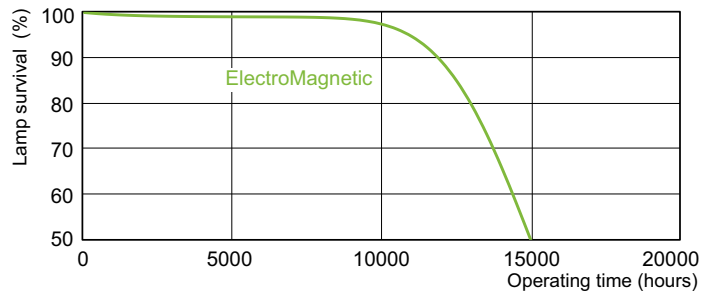

Plano de dimensiones

TL-D 18W/33-640

Product	D (max)	A (max)	B (max)	B (min)	C (max)
TL-D 18W/33-640 1SL/25	28 mm	589,8 mm	596,9 mm	594,5 mm	604 mm

Datos fotométricos

Lifetime

Colores estándares TL-D

Lifetime