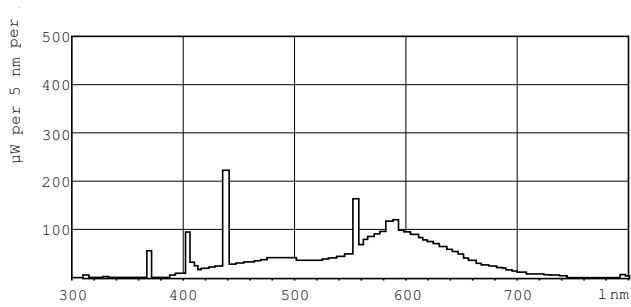

Colores estándares TL-D

TL-D 18W/33-640 1SL/25

Las lámparas de colores estándares TL-D (diámetro del tubo de 26 mm) crean ambientes con blanco cálido o luz de día fría. Lámparas con eficacia y reproducción de color moderadas.

Datos del producto

Funcionamiento de emergencia	
Base de casquillo	G13 [Medium Bi-Pin Fluorescent]
Fallos vida útil hasta 10% (nom.)	10000 h
Fallos vida útil hasta 50% (nom.)	13000 h

Rendimiento inicial (conforme con IEC)	
Código de color	33-640
Flujo lumínico (nom.)	1200 lm
Designación de color	Blanco frío (CW)
Flujo lumínico 10.000 horas (nom.)	75 %
Flujo lumínico durante 2.000 horas (mín.)	90 %
Flujo lumínico 5.000 horas (nom.)	80 %
Temperatura del color con correlación (nom.)	4100 K
Índice de reproducción cromática -IRC (nom.)	63

Plano de dimensiones

TL-D 18W/33-640

Product	D (max)	A (max)	B (max)	B (min)	C (max)
TL-D 18W/33-640 1SL/25	28 mm	589,8 mm	596,9 mm	594,5 mm	604 mm

Datos fotométricos

Lifetime

Colores estándares TL-D

Lifetime