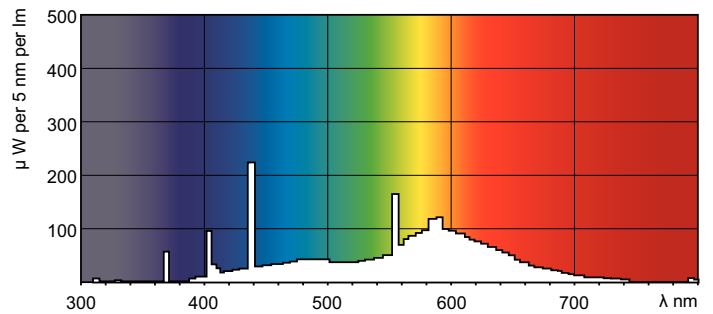

Colores estándares TL-D

TL-D 18W/33-640 1SL/25

Las lámparas de colores estándares TL-D (diámetro del tubo de 26 mm) crean ambientes con blanco cálido o luz de día fría. Lámparas con eficacia y reproducción de color moderadas.

Datos del producto

Funcionamiento de emergencia	
Base de casquillo	G13 [Medium Bi-Pin Fluorescent]
Fallos vida útil hasta 10% (nom.)	10000 h
Fallos vida útil hasta 50% (nom.)	13000 h

Rendimiento inicial (conforme con IEC)	
Código de color	33-640
Flujo lumínico (nom.)	1200 lm
Designación de color	Blanco frío (CW)
Flujo lumínico 10.000 horas (nom.)	75 %
Flujo lumínico durante 2.000 horas (mín.)	90 %
Flujo lumínico 5.000 horas (nom.)	80 %
Temperatura del color con correlación (nom.)	4100 K
Índice de reproducción cromática -IRC (nom.)	63

Plano de dimensiones

TL-D 18W/33-640

Product	D (max)	A (max)	B (max)	B (min)	C (max)
TL-D 18W/33-640 1SL/25	28 mm	589,8 mm	596,9 mm	594,5 mm	604 mm

Datos fotométricos

Lifetime

Colores estándares TL-D

Lifetime