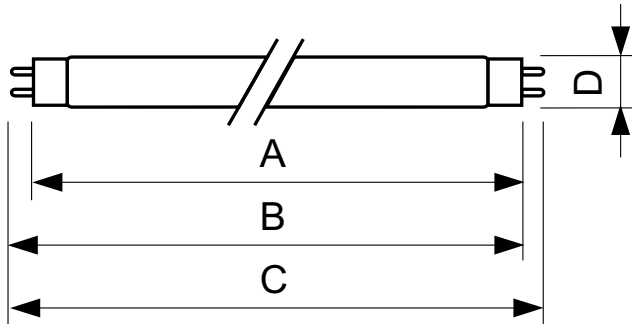

Datos del producto

Funcionamiento de emergencia	
Base de casquillo	G13 [Medium Bi-Pin Fluorescent]
Fallos vida útil hasta 10% (nom.)	10000 h
Fallos vida útil hasta 50% (nom.)	13000 h

Rendimiento inicial (conforme con IEC)	
Código de color	33-640
Flujo lumínico (nom.)	1200 lm
Designación de color	Blanco frío (CW)
Flujo lumínico 10.000 horas (nom.)	75 %
Flujo lumínico durante 2.000 horas (mín.)	90 %
Flujo lumínico 5.000 horas (nom.)	80 %
Temperatura del color con correlación (nom.)	4100 K
Índice de reproducción cromática -IRC (nom.)	63

Mecánicos y de carcasa	
Power (Rated) (Nom)	18.0 W
Corriente de lámpara (nom.)	0,360 A
Voltaje (nom.)	59 V

Controles y regulación	
Regulable	Sí

Aprobación y aplicación	
Etiqueta de eficiencia energética (EEL)	B
Contenido de mercurio (Hg) (nom.)	8,0 mg
Consumo energético kWh/1000 h	22 kWh

Datos de producto	
Código de producto completo	871150095041340
Nombre de producto del pedido	TL-D 18W/33-640 1SL/25
EAN/UPC - Producto	8711500950413
Código de pedido	928048003312
Cantidad por paquete	1
Numerador - Paquetes por caja exterior	25
N.º de material (12NC)	928048003312
Peso neto (pieza)	71,000 g
ILCOS Code	FD-18/41/2B-E-G13

Plano de dimensiones

TL-D 18W/33-640

Product	D (max)	A (max)	B (max)	B (min)	C (max)
TL-D 18W/33-640 1SL/25	28 mm	589,8 mm	596,9 mm	594,5 mm	604 mm

Datos fotométricos

Lifetime

Colores estándares TL-D

Lifetime