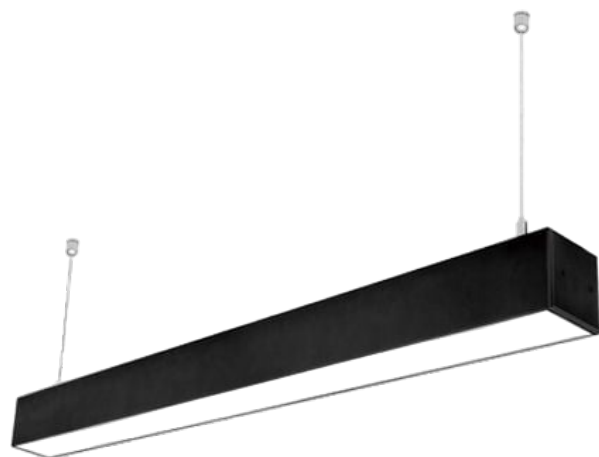

LUMINARIAS LINEALES LED

LUMINARIA LINEAL COLGANTE

Aplicaciones

Oficinas, Hoteles, Hogares, Baños,
Centros Comerciales.

Características técnicas

POTENCIA: 40W

COLOR DE LUZ: 4000K

FLUJO LUMINOSO: 3600 LM

ÓPTICA: 120°

VIDA UTIL: 30.000 HORAS

INDICE DE REPRODUCCIÓN CROMÁTICA: >80

FACTOR DE POTENCIA : <0.9

MEDIDAS: 1200x50x70 MM

VOLTAJE: AC85-265V

MATERIAL: ALUMINIO + PC

Código