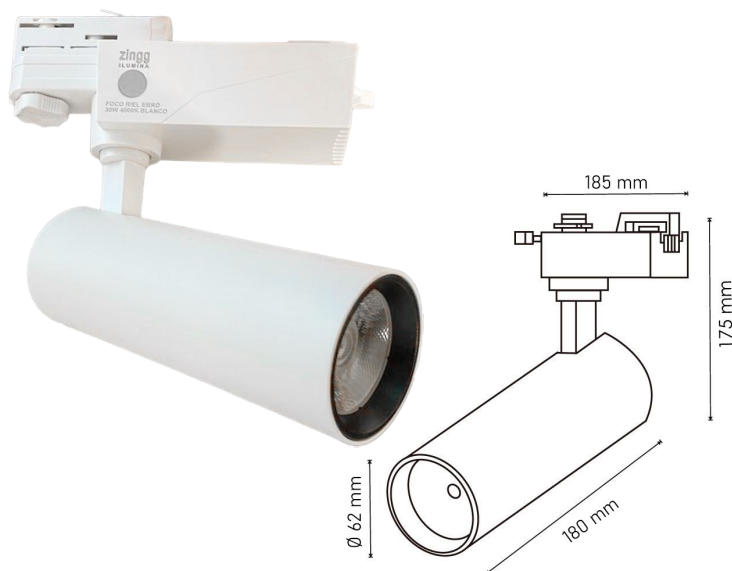

LED FOCO EBRO

PARA RIEL TRIFASICO 4 LÍNEAS

Aplicaciones

Retails: Tiendas Comerciales, Supermercado,
Museos, Hoteles.

Características técnicas

POTENCIA: 30W - 40W

COLOR DE LUZ: 3000K-4000K

FLUJO LUMINOSO: 3200 LÚMENES

ÓPTICA: 24°

FACTOR DE POTENCIA: 0.9

CUERPO DE ALUMINIO INYECTADO

TERMINACIÓN EN COLOR BLANCO/NEGRO

TAMAÑO: Ø62 MM, LARGO 180MM

Código

Descripción

9370	LED FOCO EBRO 30W 3000K BLANCO RIEL TRIFASICO 4 LINEAS KLLITE
9371	LED FOCO EBRO 30W 4000K BLANCO RIEL TRIFASICO 4 LINEAS KLLITE
9372	LED FOCO EBRO 40W 3000K BLANCO RIEL TRIFASICO 4 LINEAS KLLITE
9373	LED FOCO EBRO 40W 4000K NEGRO RIEL TRIFASICO 4 LINEAS KLLITE