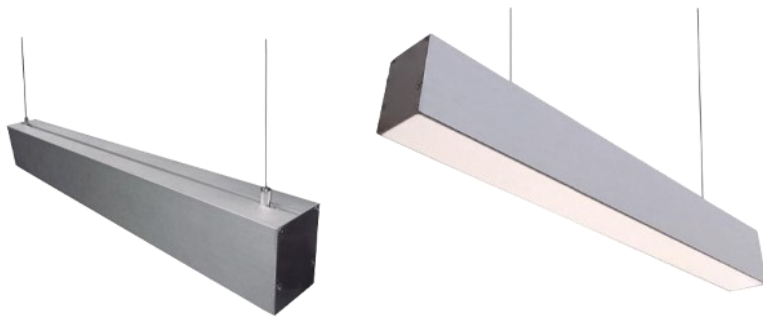

# LUMINARIA LINEAL LED

## LUMINARIA LINEAL COLGANTE

### Aplicaciones

Equipo tipo LED. Para sobreponer o colgar.  
Cuerpo en perfil de aluminio extruido, con acabado en pintura electrostática esmaltada.  
Fuente: 2 Placa LED de 17W con difusor opal.

Apto para formar cintas. Largo min 562mm.

Riel incorporado en el perfil, fácil nivelación.