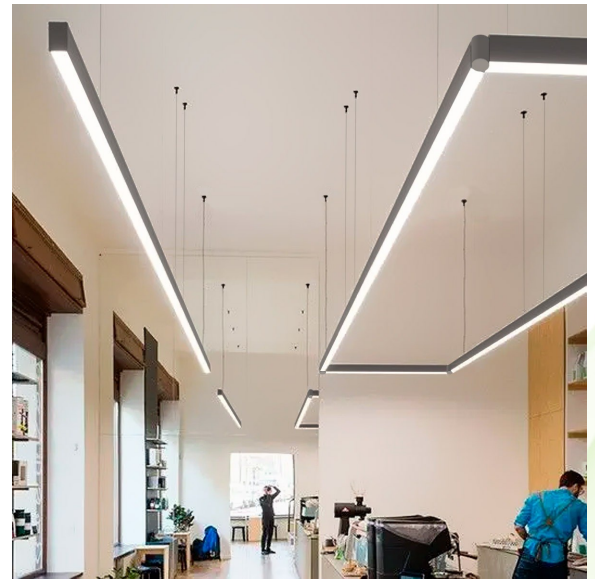

# LUMINARIA LINEAL LED

## LUMINARIA LINEAL COLGANTE

### Aplicaciones

Equipo tipo LED. Para sobreponer o colgar.  
Cuerpo en perfil de aluminio extruido, con acabado en pintura electrostática esmaltada.  
Fuente: 2 Placa LED de 17W con difusor opal.

Apto para formar cintas. Largo min 562mm.

Riel incorporado en el perfil, fácil nivelación.