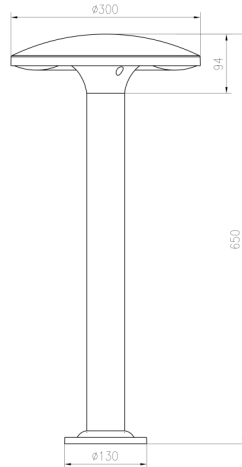

LUMINARIA ALUMBRADO PUBLICO

LUMINARIA PAGODA ROMA

CERTIFICACIÓN DS-43