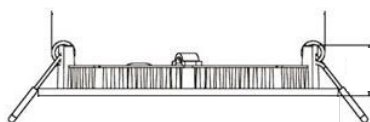

Aplicaciones

Equipo de iluminación apto para instalaciones de interiores, en oficinas, pasillos, salas de clases, departamentos, clínicas, hospitales, centros comerciales.

En instalaciones que dispongan de cielo americano para poder embutir los focos.

Características técnicas

POTENCIA: 18W

COLOR DE LUZ: 3000K luz cálida

FLUJO LUMINOSO: 1.440 LÚMENES

ÓPTICA: 120°

VIDA UTIL: 20.000 HORAS

INDICE DE REPRODUCCIÓN CROMÁTICA: 80

DIAMETRO EXTERIOR: 225mm

VOLTAJE: 85V-265V

Código

Descripción

9318, 9304, 9305, 9307

LED FOCO REDONDO EMBUTIDO NEPTUNO 18W IP20 1.440 LÚMENES

9308

LED FOCO REDONDO EMBUTIDO NEPTUNO 20W IP20 1.800 LÚMENES

ILUMINA LIMITADA

Carmen Covarrubias 680-A Ñuñoa

Teléfono: 222371651 / 222379124

www.zingg.cl

ilumina@zingg.cl

Whatsapp: +56954187903