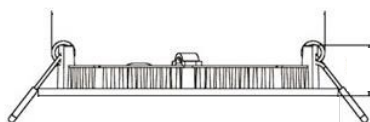

## LED FOCO REDONDO EMBUTIDO IP20