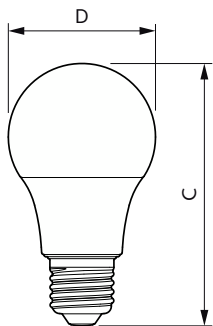

### Datos del producto

Información general	
Tapa-base	E27
Vida útil nominal	15.000 hora(s)
Ciclo del interruptor	50.000
Lighting Technology	LED

Información técnica sobre la luz	
Código de color	865 [CCT of 6500K]
Ángulo de haz (nominal)	150 °
Flujo luminoso	900 lm
Designación de color	luz natural fría
Temperatura de color correlacionada (nominal)	6500 K
Eficacia lumínica (promedio) (nominal)	85 lm/W
Consistencia de color	<6
Índice de producción de color (IRC)	80
LLMF al final de la vida útil nominal (nominal)	70 %

Tiempo de calentamiento de hasta un 60 % de luz	0.5 s
Factor de potencia (fracción)	0.51
Voltaje (nominal)	220-240 V

Temperatura	
T° estuche máxima (nominal)	85 °C

Controles y atenuación	
Regulable	No

Mecánica y carcasa	
Acabado de la luz	Blanco
Material del foco	Plástico
Forma del foco	A60
Peso neto (pieza)	0,032 kg

**Plano de dimensiones**

Product	D	C
EcoHome LEDBulb 10.5WE27 6500KHV1PF/20AR	60 mm	109 mm

**Datos fotométricos**

**Light Distribution Diagram - EcoHome LEDBulb 10.5WE27 6500KHV1PF/20AR**

**General uniform lighting - EcoHome LEDBulb 10.5WE27 6500KHV1PF/20AR**