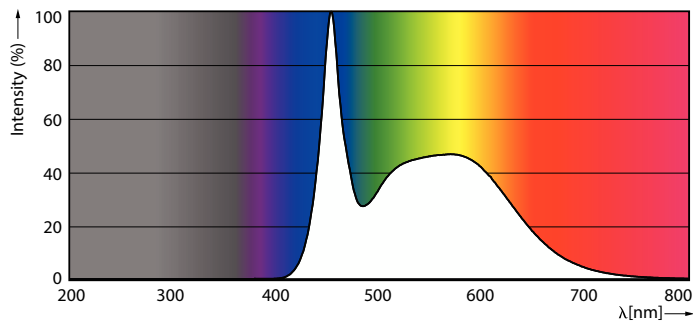

### Datos del producto

Información general	
Tapa-base	E27
Vida útil nominal	15.000 hora(s)
Ciclo del interruptor	50.000
Lighting Technology	LED

Información técnica sobre la luz	
Código de color	865 [CCT of 6500K]
Ángulo de haz (nominal)	150 °
Flujo luminoso	900 lm
Designación de color	luz natural fría
Temperatura de color correlacionada (nominal)	6500 K
Eficacia lumínica (promedio) (nominal)	85 lm/W
Consistencia de color	<6
Índice de producción de color (IRC)	80
LLMF al final de la vida útil nominal (nominal)	70 %

**Plano de dimensiones**

Product	D	C
EcoHome LEDBulb 10.5WE27 6500KHV1PF/20AR	60 mm	109 mm

**Datos fotométricos**

**Light Distribution Diagram - EcoHome LEDBulb 10.5WE27 6500KHV1PF/20AR**

**General uniform lighting - EcoHome LEDBulb 10.5WE27 6500KHV1PF/20AR**

**Spectral Power Distribution Colour - EcoHome LEDBulb 10.5WE27 6500KHV1PF/20AR**

Vida útil

Life Expectancy Diagram

Lumen Maintenance Diagram - EcoHome LEDBulb 10.5WE27 6500KHV1PF/20AR