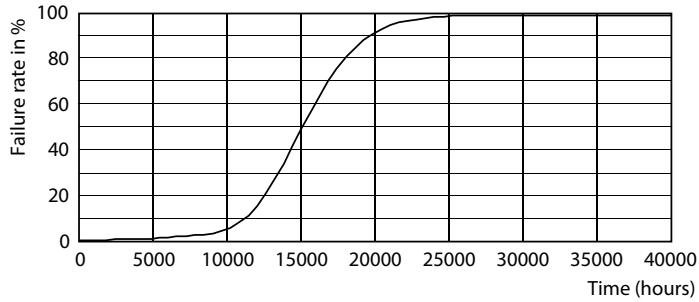

Vida útil

Life Expectancy Diagram