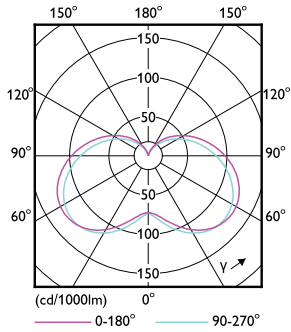

Velas y gotas LED versión estándar

Datos fotométricos

LED Candle B35 4,9W E14 827 FR