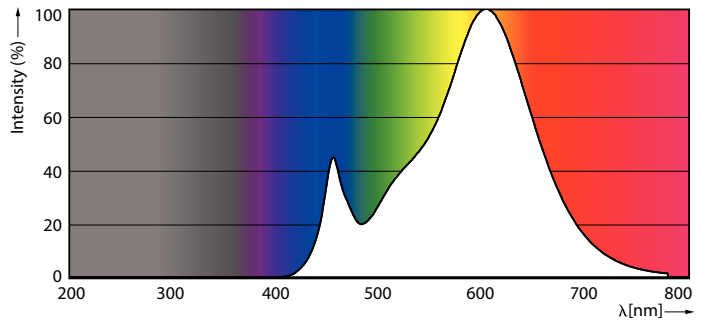

Velas y gotas LED versión estándar

Controles y regulación

Con regulación de intensidad No

Datos técnicos de la luz

Acabado del foco Esmerilado

Forma del foco B35 [B 35 mm]

Aprobación y aplicación

Consumo de energía kWh/1000 h - kWh

Datos de producto

Código del producto completo 871869975542300

Nombre del producto del pedido

LED candle/luster Ess LEDCandle 4.9W
B35 E14 827 ND 1PF/10

EAN/UPC: producto

8718699755423

Código del pedido

929002273671

Local order code

929002273671

Numerator - Quantity Per Pack

1

Numerator - Packs per outer box

10

Material Nr. (12NC)

929002273671

Net Weight (Piece)

0,035 kg

Plano de dimensiones

Candle B38 4.9-60W 450lm 2700K E14 ND

Product

LED candle/luster Ess LEDCandle 4.9W B35 E14 827 ND 1PF/10

Datos fotométricos

LEDCandle 4.9W B35 E14 827

LEDCandle 4.9W B35 E14 827 FR