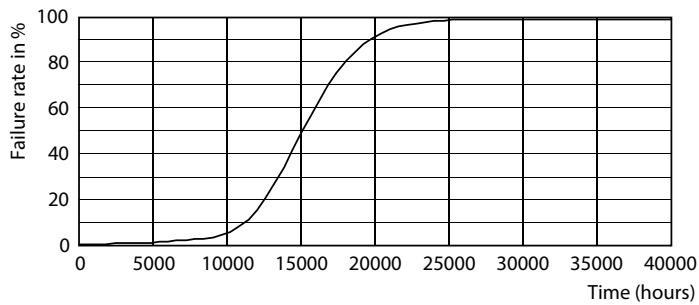

Lifetime

15K LED