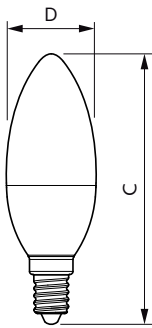

## Plano de dimensiones

Candle B38 4.9-60W 450lm 2700K E14 ND