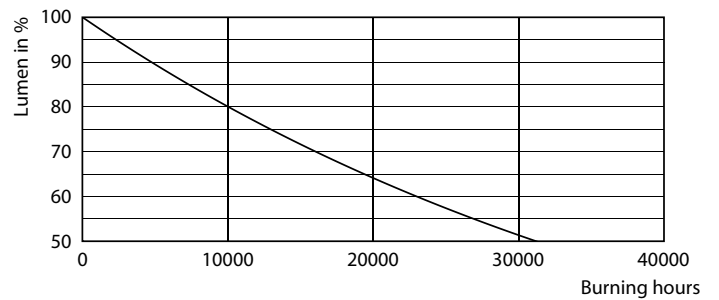

Velas y gotas LED versión estándar

Datos fotométricos

Lifetime

15K LMP