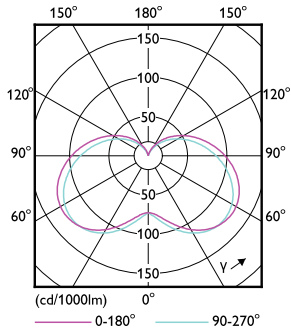

Datos del producto

Funcionamiento de emergencia		LLMF At End Of Nominal Lifetime (Nom)	
Tapa y base	E14 [E14]		70 %
Cumple con el reglamento RoHS de la UE	Sí	Mecánicos y de carcasa	
Vida útil nominal (nominal)	10000 h	Frecuencia de entrada	50 a 60 Hz
Ciclo de alternado	30000X	Power (Rated) (Nom)	5,5 W
Tipo técnico	5.5-60W	Lamp Current (Nom)	50 mA
Rendimiento inicial (conforme con IEC)		Equivalente en potencia en vatios	60 W
Código de color	827 [CCT de 2.700 K]	Tiempo de inicio (nominal)	0,5 s
Ángulo de haz (nominal)	150 °	Tiempo de calentamiento para 60 % de luz (nominal)	0.5 s
Flujo luminoso (nominal)	450 lm	Factor de potencia (nominal)	0.5
Designación de color	Blanco cálido (WW)	Voltaje (nominal)	220-240 V
Temperatura de color correlacionada (nominal)	2700 K	Temperatura	
Eficacia lumínica (promedio) (nominal)	81,00 lm/W	T° estuche máxima (nominal)	100 °C
Consistencia de color	<6		
Índice de reproducción de color (Nom)	80		

Velas y gotas LED versión estándar

Controles y regulación

Con regulación de intensidad No

Datos técnicos de la luz

Acabado del foco Esmerilado

Forma del foco B35 [B 35 mm]

Aprobación y aplicación

Consumo de energía kWh/1000 h - kWh

Local order code 929002273671

Numerator - Quantity Per Pack 1

Numerator - Packs per outer box 10

Material Nr. (12NC) 929002273671

Net Weight (Piece) 0,035 kg

Plano de dimensiones

Candle B38 5.5-60W 450lm 2700K E14 ND

Product

LED candle/luster Ess LEDCandle 5.5W B35 E14 827 ND 1PF/10

Datos fotométricos

LEDCandle 5,5W B35 E14 827

LEDCandle 5,5W B35 E14 827 FR

Velas y gotas LED versión estándar

Datos fotométricos

LEDCandle B35 5,5W E14 827 FR