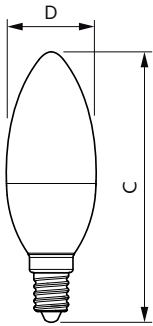

Datos del producto

Funcionamiento de emergencia		LLMF At End Of Nominal Lifetime (Nom)	
Tapa y base	E14 [E14]		70 %
Cumple con el reglamento RoHS de la UE	Sí	Mecánicos y de carcasa	
Vida útil nominal (nominal)	10000 h	Frecuencia de entrada	50 a 60 Hz
Ciclo de alternado	30000X	Power (Rated) (Nom)	5,5 W
Tipo técnico	5.5-60W	Lamp Current (Nom)	50 mA
Rendimiento inicial (conforme con IEC)		Equivalente en potencia en vatios	60 W
Código de color	827 [CCT de 2.700 K]	Tiempo de inicio (nominal)	0,5 s
Ángulo de haz (nominal)	150 °	Tiempo de calentamiento para 60 % de luz (nominal)	0.5 s
Flujo luminoso (nominal)	450 lm	Factor de potencia (nominal)	0.5
Designación de color	Blanco cálido (WW)	Voltaje (nominal)	220-240 V
Temperatura de color correlacionada (nominal)	2700 K	Temperatura	
Eficacia lumínica (promedio) (nominal)	81,00 lm/W	T° estuche máxima (nominal)	100 °C
Consistencia de color	<6		
Índice de reproducción de color (Nom)	80		

Velas y gotas LED versión estándar

Controles y regulación

Con regulación de intensidad No

Datos técnicos de la luz

Acabado del foco Esmerilado

Forma del foco B35 [B 35 mm]

Aprobación y aplicación

Consumo de energía kWh/1000 h - kWh

Local order code 929002273671

Numerator - Quantity Per Pack 1

Numerator - Packs per outer box 10

Material Nr. (12NC) 929002273671

Net Weight (Piece) 0,035 kg

Plano de dimensiones

Candle B38 5.5-60W 450lm 2700K E14 ND