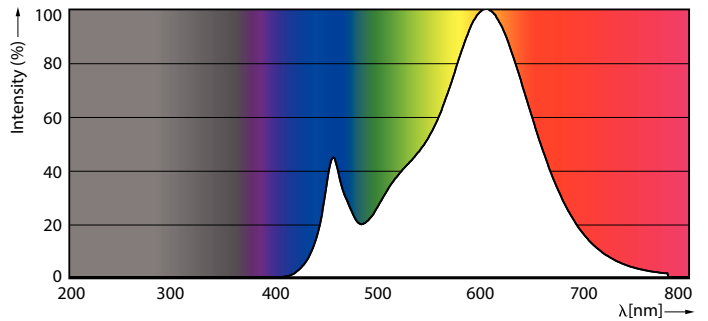

Velas y gotas LED versión estándar

Controles y regulación

Con regulación de intensidad No

Datos técnicos de la luz

Acabado del foco Esmerilado

Forma del foco B35 [B 35 mm]

Aprobación y aplicación

Consumo de energía kWh/1000 h - kWh

Datos de producto

Código del producto completo 871869975542300

Nombre del producto del pedido LED candle/luster Ess LEDCandle

5.5W B35 E14 827 ND 1PF/10

EAN/UPC: producto 8718699755423

Código del pedido 929002273671

Local order code 929002273671

Numerator - Quantity Per Pack 1

Numerator - Packs per outer box 10

Material Nr. (12NC) 929002273671

Net Weight (Piece) 0,035 kg

Plano de dimensiones

Candle B38 5.5-60W 450lm 2700K E14 ND

Product

LED candle/luster Ess LEDCandle 5.5W B35 E14 827 ND 1PF/10

Datos fotométricos

LEDCandle 5,5W B35 E14 827

LEDCandle 5,5W B35 E14 827 FR