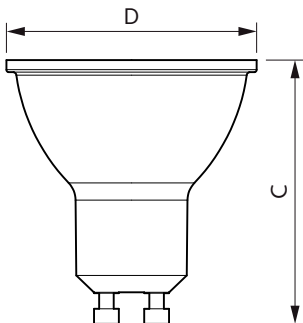

## Plano de dimensiones

GU10 4.5W-50W 350lm 36D 2700K GU10 ND

Product	D	C
LEDspotGU10EcoHome 50W 827 36D HV 1CT/20	50 mm	54 mm