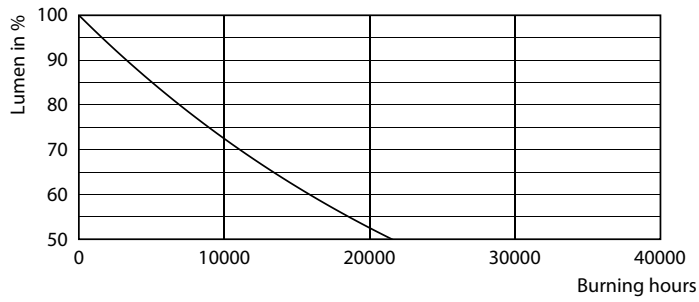

Dicroica LED GU10 Essential

Lifetime

LEDspot GU10 PAR16

LEDspot GU10 PAR16