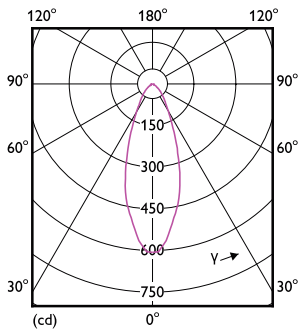

Datos fotométricos

LEDspot GU10 PAR16 2700K