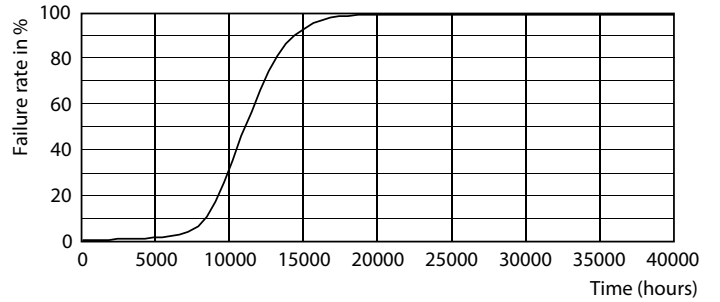

Lifetime

Lumen Maintenance Diagram - EcoHome LEDBulb 9W E27 3000KHV 1PF/20AR

Life Expectancy Diagram