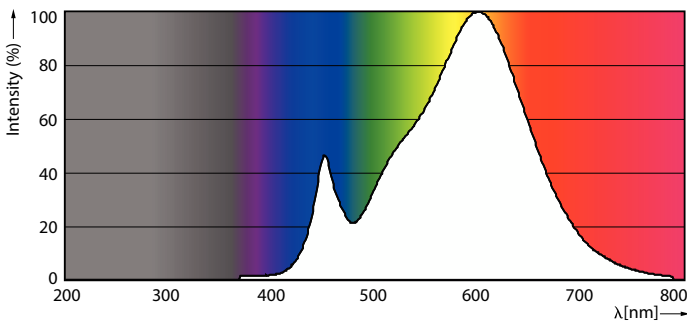

Spectral Power Distribution Colour - EcoHome LEDBulb 9W E27 3000KHV 1PF/20AR