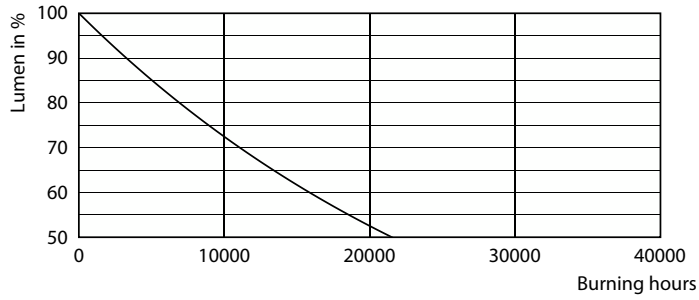

Lifetime

Lumen Maintenance Diagram - EcoHome LEDBulb 9W E27 3000KHV 1PF/20AR

Life Expectancy Diagram