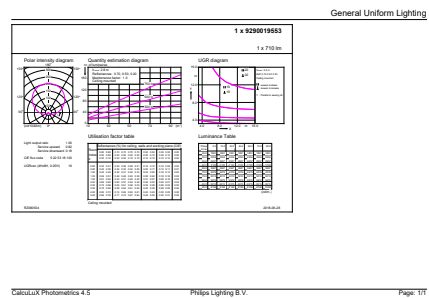

Datos fotométricos

General uniform lighting - EcoHome LEDBulb 9W E27 3000KHV 1PF/20AR