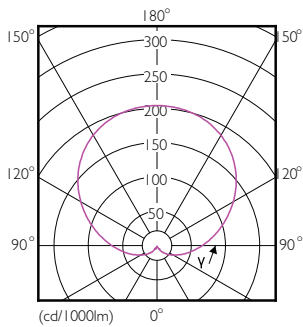

Datos fotométricos

Light Distribution Diagram - EcoHome LEDBulb 9W E27 3000KHV 1PF/20AR