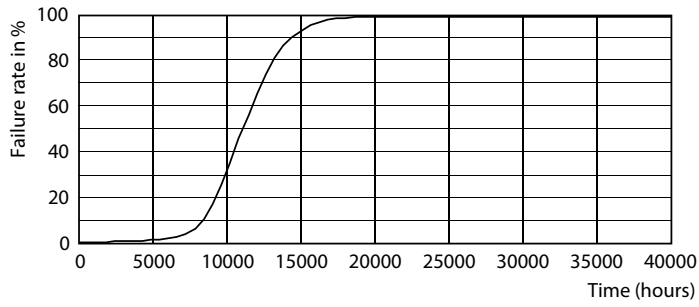

Datos del producto

| Funcionamiento de emergencia | | |
|--|-----------------------|--|
| Tapa y base | E27 [E27] | |
| Cumple con el reglamento RoHS de la UE | Sí | |
| Vida útil nominal (nominal) | 10000 h | |
| Tipo técnico | 10-65W | |
| Rendimiento inicial (conforme con IEC) | | |
| Código de color | 830 [CCT de 3.000 K] | |
| Ángulo de haz (nominal) | 150 ° | |
| Flujo luminoso (nominal) | 680 lm | |
| Designación de color | Blanco (WH) | |
| Temperatura de color correlacionada (nominal) | 3000 K | |
| Eficacia lumínica (promedio) (nominal) | 68,00 lm/W | |
| Consistencia de color | <6 | |
| Índice de reproducción de color (Nom) | 80 | |
| LLMF At End Of Nominal Lifetime (Nom) | 70 % | |
| Mecánicos y de carcasa | | |
| Frecuencia de entrada | 50 a 60 Hz | |
| Power (Rated) (Nom) | 10 W | |
| Lamp Current (Nom) | 65 mA | |
| Equivalente en potencia en vatios | 65 W | |
| Tiempo de inicio (nominal) | 0,5 s | |
| Tiempo de calentamiento para 60 % de luz (nominal) | | 0.5 s |
| Factor de potencia (nominal) | | 0.5 |
| Voltaje (nominal) | | 220-240 V |
| Temperatura | | |
| T° estuche máxima (nominal) | | 78 °C |
| Controles y regulación | | |
| Con regulación de intensidad | | No |
| Datos técnicos de la luz | | |
| Acabado del foco | | Esmerilado |
| Forma del foco | | A60 [A 60 mm] |
| Aprobación y aplicación | | |
| Consumo de energía kWh/1000 h | | 10 kWh |
| Datos de producto | | |
| Código del producto completo | | 871869960838500 |
| Nombre del producto del pedido | | EcoHome LEDBulb 10W E27 3000KHV 1PF/20AR |
| EAN/UPC: producto | | 8718699608385 |

Datos fotométricos

65W E27 A60 FR 130D 765 6500K

65W E27 A60 FR 130D 730 3000K

80W E27 A60 FR

Lifetime

65W E27 A60 FR

65W E27 A60 FR