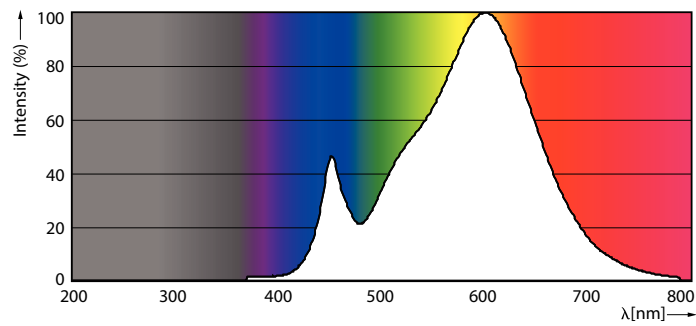

Datos del producto

| Funcionamiento de emergencia | | |
|--|-----------------------|--|
| Tapa y base | E27 [E27] | |
| Cumple con el reglamento RoHS de la UE | Sí | |
| Vida útil nominal (nominal) | 10000 h | |
| Tipo técnico | 10-65W | |
| Rendimiento inicial (conforme con IEC) | | |
| Código de color | 830 [CCT de 3.000 K] | |
| Ángulo de haz (nominal) | 150 ° | |
| Flujo luminoso (nominal) | 680 lm | |
| Designación de color | Blanco (WH) | |
| Temperatura de color correlacionada (nominal) | 3000 K | |
| Eficacia lumínica (promedio) (nominal) | 68,00 lm/W | |
| Consistencia de color | <6 | |
| Índice de reproducción de color (Nom) | 80 | |
| LLMF At End Of Nominal Lifetime (Nom) | 70 % | |
| Mecánicos y de carcasa | | |
| Frecuencia de entrada | 50 a 60 Hz | |
| Power (Rated) (Nom) | 10 W | |
| Lamp Current (Nom) | 65 mA | |
| Equivalente en potencia en vatios | 65 W | |
| Tiempo de inicio (nominal) | 0,5 s | |
| Tiempo de calentamiento para 60 % de luz (nominal) | | 0.5 s |
| Factor de potencia (nominal) | | 0.5 |
| Voltaje (nominal) | | 220-240 V |
| Temperatura | | |
| T° estuche máxima (nominal) | | 78 °C |
| Controles y regulación | | |
| Con regulación de intensidad | | No |
| Datos técnicos de la luz | | |
| Acabado del foco | | Esmerilado |
| Forma del foco | | A60 [A 60 mm] |
| Aprobación y aplicación | | |
| Consumo de energía kWh/1000 h | | 10 kWh |
| Datos de producto | | |
| Código del producto completo | | 871869960838500 |
| Nombre del producto del pedido | | EcoHome LEDBulb 10W E27 3000KHV 1PF/20AR |
| EAN/UPC: producto | | 8718699608385 |

| | |
|--------------------|----------|
| Net Weight (Piece) | 0,060 kg |
|--------------------|----------|

Plano de dimensiones

EcoHome LEDBulb 10W E27 3000KHV 1PF/20AR

| Product | D | C |
|--|-------|--------|
| EcoHome LEDBulb 10W E27 3000KHV 1PF/20AR | 60 mm | 108 mm |

Datos fotométricos

65W E27 A60 FR 130D 765 6500K

65W E27 A60 FR 130D 730 3000K

80W E27 A60 FR

Lifetime

65W E27 A60 FR

65W E27 A60 FR