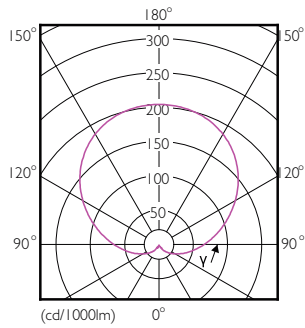

Datos fotométricos

65W E27 A60 FR 130D 765 6500K