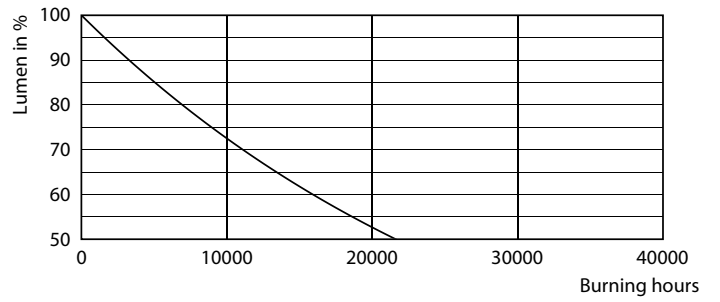

Datos del producto

| Funcionamiento de emergencia | | |
|--|-----------------------|--|
| Tapa y base | E27 [E27] | |
| Cumple con el reglamento RoHS de la UE | Sí | |
| Vida útil nominal (nominal) | 10000 h | |
| Tipo técnico | 10-65W | |
| Rendimiento inicial (conforme con IEC) | | |
| Código de color | 830 [CCT de 3.000 K] | |
| Ángulo de haz (nominal) | 150 ° | |
| Flujo luminoso (nominal) | 680 lm | |
| Designación de color | Blanco (WH) | |
| Temperatura de color correlacionada (nominal) | 3000 K | |
| Eficacia lumínica (promedio) (nominal) | 68,00 lm/W | |
| Consistencia de color | <6 | |
| Índice de reproducción de color (Nom) | 80 | |
| LLMF At End Of Nominal Lifetime (Nom) | 70 % | |
| Mecánicos y de carcasa | | |
| Frecuencia de entrada | 50 a 60 Hz | |
| Power (Rated) (Nom) | 10 W | |
| Lamp Current (Nom) | 65 mA | |
| Equivalente en potencia en vatios | 65 W | |
| Tiempo de inicio (nominal) | 0,5 s | |
| Tiempo de calentamiento para 60 % de luz (nominal) | | 0.5 s |
| Factor de potencia (nominal) | | 0.5 |
| Voltaje (nominal) | | 220-240 V |
| Temperatura | | |
| T° estuche máxima (nominal) | | 78 °C |
| Controles y regulación | | |
| Con regulación de intensidad | | No |
| Datos técnicos de la luz | | |
| Acabado del foco | | Esmerilado |
| Forma del foco | | A60 [A 60 mm] |
| Aprobación y aplicación | | |
| Consumo de energía kWh/1000 h | | 10 kWh |
| Datos de producto | | |
| Código del producto completo | | 871869960838500 |
| Nombre del producto del pedido | | EcoHome LEDBulb 10W E27 3000KHV 1PF/20AR |
| EAN/UPC: producto | | 8718699608385 |

| | |
|--------------------|----------|
| Net Weight (Piece) | 0,060 kg |
|--------------------|----------|

Plano de dimensiones

EcoHome LEDBulb 10W E27 3000KHV 1PF/20AR

| Product | D | C |
|--|-------|--------|
| EcoHome LEDBulb 10W E27 3000KHV 1PF/20AR | 60 mm | 108 mm |

Datos fotométricos

65W E27 A60 FR 130D 765 6500K

65W E27 A60 FR 130D 730 3000K

80W E27 A60 FR

Lifetime

65W E27 A60 FR

65W E27 A60 FR