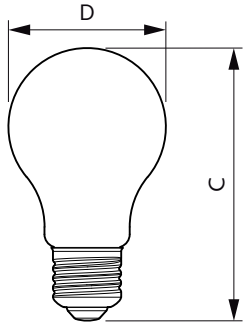

Datos del producto

| Funcionamiento de emergencia | | |
|--|-----------------------|--|
| Tapa y base | E27 [E27] | |
| Cumple con el reglamento RoHS de la UE | Sí | |
| Vida útil nominal (nominal) | 10000 h | |
| Tipo técnico | 10-65W | |
| Rendimiento inicial (conforme con IEC) | | |
| Código de color | 830 [CCT de 3.000 K] | |
| Ángulo de haz (nominal) | 150 ° | |
| Flujo luminoso (nominal) | 680 lm | |
| Designación de color | Blanco (WH) | |
| Temperatura de color correlacionada (nominal) | 3000 K | |
| Eficacia lumínica (promedio) (nominal) | 68,00 lm/W | |
| Consistencia de color | <6 | |
| Índice de reproducción de color (Nom) | 80 | |
| LLMF At End Of Nominal Lifetime (Nom) | 70 % | |
| Mecánicos y de carcasa | | |
| Frecuencia de entrada | 50 a 60 Hz | |
| Power (Rated) (Nom) | 10 W | |
| Lamp Current (Nom) | 65 mA | |
| Equivalente en potencia en vatios | 65 W | |
| Tiempo de inicio (nominal) | 0,5 s | |
| Tiempo de calentamiento para 60 % de luz (nominal) | | 0.5 s |
| Factor de potencia (nominal) | | 0.5 |
| Voltaje (nominal) | | 220-240 V |
| Temperatura | | |
| T° estuche máxima (nominal) | | 78 °C |
| Controles y regulación | | |
| Con regulación de intensidad | | No |
| Datos técnicos de la luz | | |
| Acabado del foco | | Esmerilado |
| Forma del foco | | A60 [A 60 mm] |
| Aprobación y aplicación | | |
| Consumo de energía kWh/1000 h | | 10 kWh |
| Datos de producto | | |
| Código del producto completo | | 871869960838500 |
| Nombre del producto del pedido | | EcoHome LEDBulb 10W E27 3000KHV 1PF/20AR |
| EAN/UPC: producto | | 8718699608385 |

| | |
|--------------------|----------|
| Net Weight (Piece) | 0,060 kg |
|--------------------|----------|

Plano de dimensiones

EcoHome LEDBulb 10W E27 3000KHV 1PF/20AR

| Product | D | C |
|--|-------|--------|
| EcoHome LEDBulb 10W E27 3000KHV 1PF/20AR | 60 mm | 108 mm |