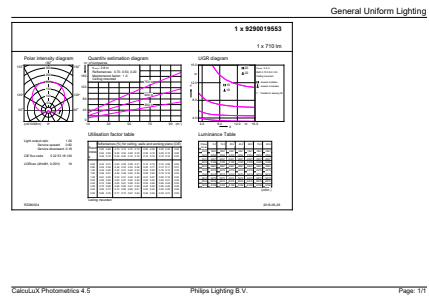

65W E27 A60 FR 130D 730 3000K