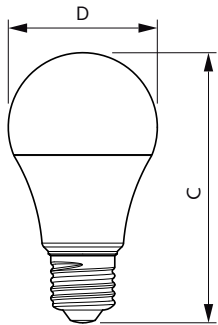

Datos del producto

Funcionamiento de emergencia	
Tapa y base	E27 [E27]
Cumple con el reglamento RoHS de la UE	Sí
Vida útil nominal (nominal)	10000 h
Ciclo de alternado	50000X
Tipo técnico	12-80W
Rendimiento inicial (conforme con IEC)	
Código de color	865 [CCT de 6.500 K]
Ángulo de haz (nominal)	150 °
Flujo luminoso (nominal)	950 lm
Designación de color	Luz de día fría
Temperatura de color correlacionada (nominal)	6500 K
Eficacia lumínica (promedio) (nominal)	79,00 lm/W
Consistencia de color	<6
Índice de reproducción de color (Nom)	80
LLMF At End Of Nominal Lifetime (Nom)	70 %
Mecánicos y de carcasa	
Frecuencia de entrada	50 a 60 Hz
Power (Rated) (Nom)	12 W
Lamp Current (Nom)	75 mA
Equivalente en potencia en vatios	80 W

Tiempo de inicio (nominal)	0,5 s
Tiempo de calentamiento para 60 % de luz (nominal)	0,5 s
Factor de potencia (nominal)	0,5
Voltaje (nominal)	220-240 V
Temperatura	
T° estuche máxima (nominal)	90 °C
Controles y regulación	
Con regulación de intensidad	No
Datos técnicos de la luz	
Acabado del foco	Esmerilado
Forma del foco	A60 [A 60 mm]
Aprobación y aplicación	
Consumo de energía kWh/1000 h	12 kWh
Datos de producto	
Código del producto completo	871869960844600
Nombre del producto del pedido	EcoHome LEDBulb 12W E27 6500KHV 1PF/20AR

EAN/UPC: producto	8718699608446
Código del pedido	929001955071
Numerator - Quantity Per Pack	1
Numerator - Packs per outer box	20

Material Nr. (12NC)	929001955071
Net Weight (Piece)	0,060 kg

Plano de dimensiones