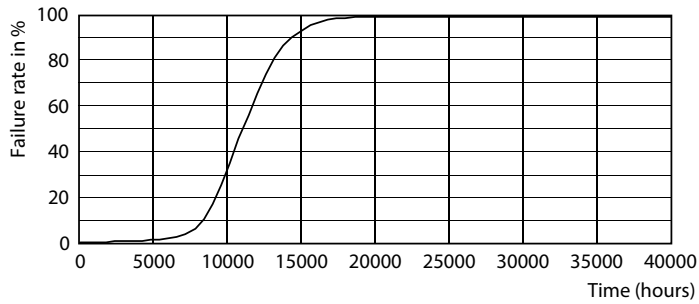

Lifetime

65W E27 A60 FR