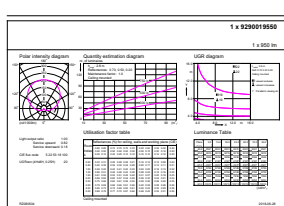

General Uniform Lighting

80W E27 A60 FR 130D 765 6500K