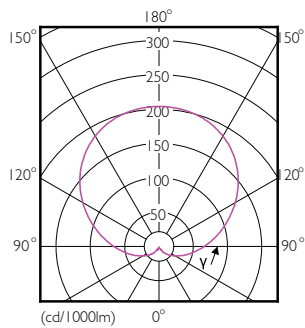

Datos fotométricos

65W E27 A60 FR 130D 765 6500K