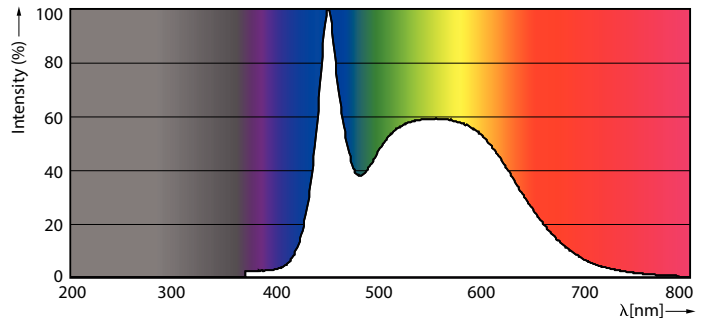

65W E27 A60 FR