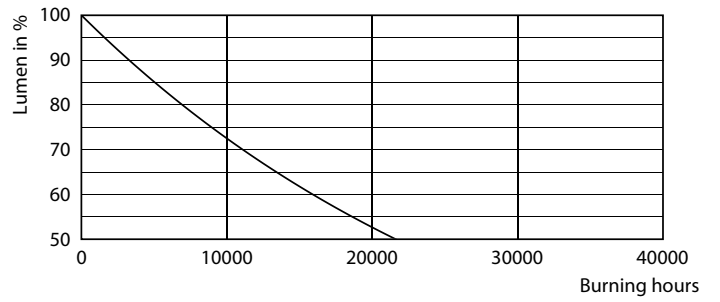

Lifetime

65W E27 A60 FR