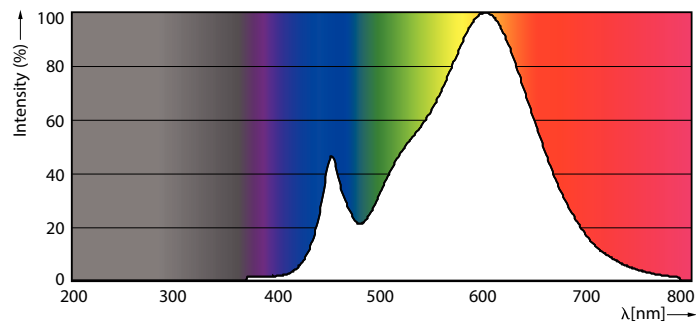

### Datos del producto

Funcionamiento de emergencia	
Tapa y base	E27 [ E27]
Cumple con el reglamento RoHS de la UE	Sí
Vida útil nominal (nominal)	10000 h
Tipo técnico	12-80W
Rendimiento inicial (conforme con IEC)	
Código de color	830 [ CCT de 3.000 K]
Ángulo de haz (nominal)	150 °
Flujo luminoso (nominal)	900 lm
Designación de color	Blanco (WH)
Temperatura de color correlacionada (nominal)	3000 K
Eficacia lumínica (promedio) (nominal)	75,00 lm/W
Consistencia de color	<6
Índice de reproducción de color (Nom)	80
LLMF At End Of Nominal Lifetime (Nom)	70 %
Mecánicos y de carcasa	
Frecuencia de entrada	50 a 60 Hz
Power (Rated) (Nom)	12 W
Lamp Current (Nom)	75 mA
Equivalente en potencia en vatios	80 W
Tiempo de inicio (nominal)	0,5 s
Temperatura	
T° estuche máxima (nominal)	90 °C
Controles y regulación	
Con regulación de intensidad	No
Datos técnicos de la luz	
Acabado del foco	Esmerilado
Forma del foco	A60 [ A 60 mm]
Aprobación y aplicación	
Consumo de energía kWh/1000 h	12 kWh
Datos de producto	
Código del producto completo	871869960842200
Nombre del producto del pedido	EcoHome LEDBulb 12W E27 3000KHV 1PF/20AR
EAN/UPC: producto	8718699608422

EcoHome LEDBulb 12W E27 3000KHV 1PF/20AR

Product	D	C
EcoHome LEDBulb 12W E27 3000KHV 1PF/20AR	60 mm	108 mm

Datos fotométricos

65W E27 A60 FR 130D 765 6500K

80W E27 A60 FR 130D 730 3000K

80W E27 A60 FR

Lifetime