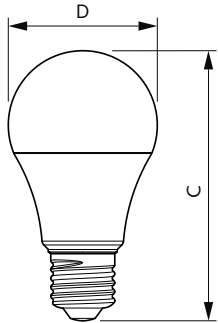

### Datos del producto

Funcionamiento de emergencia	
Tapa y base	E27 [ E27]
Cumple con el reglamento RoHS de la UE	Sí
Vida útil nominal (nominal)	10000 h
Tipo técnico	12-80W
Rendimiento inicial (conforme con IEC)	
Código de color	830 [ CCT de 3.000 K]
Ángulo de haz (nominal)	150 °
Flujo luminoso (nominal)	900 lm
Designación de color	Blanco (WH)
Temperatura de color correlacionada (nominal)	3000 K
Eficacia lumínica (promedio) (nominal)	75,00 lm/W
Consistencia de color	<6
Índice de reproducción de color (Nom)	80
LLMF At End Of Nominal Lifetime (Nom)	70 %
Mecánicos y de carcasa	
Frecuencia de entrada	50 a 60 Hz
Power (Rated) (Nom)	12 W
Lamp Current (Nom)	75 mA
Equivalente en potencia en vatios	80 W
Tiempo de inicio (nominal)	0,5 s
Temperatura	
T° estuche máxima (nominal)	90 °C
Controles y regulación	
Con regulación de intensidad	No
Datos técnicos de la luz	
Acabado del foco	Esmerilado
Forma del foco	A60 [ A 60 mm]
Aprobación y aplicación	
Consumo de energía kWh/1000 h	12 kWh
Datos de producto	
Código del producto completo	871869960842200
Nombre del producto del pedido	EcoHome LEDBulb 12W E27 3000KHV 1PF/20AR
EAN/UPC: producto	8718699608422

Código del pedido	929001954971
Numerator - Quantity Per Pack	1
Numerator - Packs per outer box	20
Material Nr. (12NC)	929001954971

Net Weight (Piece)	0,060 kg
--------------------	----------

Plano de dimensiones