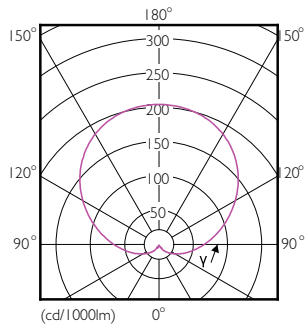

Datos fotométricos

65W E27 A60 FR 130D 765 6500K