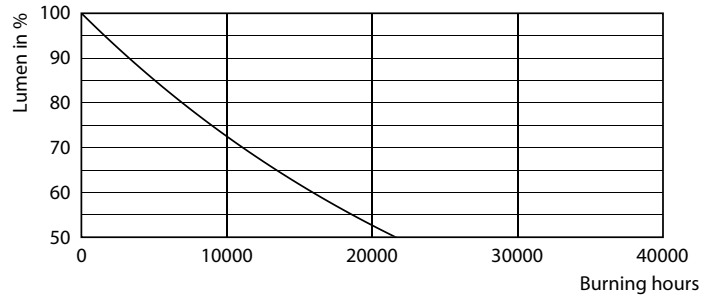

### Datos del producto

Funcionamiento de emergencia	
Tapa y base	E27 [ E27]
Cumple con el reglamento RoHS de la UE	Sí
Vida útil nominal (nominal)	10000 h
Tipo técnico	12-80W
Rendimiento inicial (conforme con IEC)	
Código de color	830 [ CCT de 3.000 K]
Ángulo de haz (nominal)	150 °
Flujo luminoso (nominal)	900 lm
Designación de color	Blanco (WH)
Temperatura de color correlacionada (nominal)	3000 K
Eficacia lumínica (promedio) (nominal)	75,00 lm/W
Consistencia de color	<6
Índice de reproducción de color (Nom)	80
LLMF At End Of Nominal Lifetime (Nom)	70 %
Mecánicos y de carcasa	
Frecuencia de entrada	50 a 60 Hz
Power (Rated) (Nom)	12 W
Lamp Current (Nom)	75 mA
Equivalente en potencia en vatios	80 W
Tiempo de inicio (nominal)	0,5 s
Temperatura	
T° estuche máxima (nominal)	90 °C
Controles y regulación	
Con regulación de intensidad	No
Datos técnicos de la luz	
Acabado del foco	Esmerilado
Forma del foco	A60 [ A 60 mm]
Aprobación y aplicación	
Consumo de energía kWh/1000 h	12 kWh
Datos de producto	
Código del producto completo	871869960842200
Nombre del producto del pedido	EcoHome LEDBulb 12W E27 3000KHV 1PF/20AR
EAN/UPC: producto	8718699608422

EcoHome LEDBulb 12W E27 3000KHV 1PF/20AR

Product	D	C
EcoHome LEDBulb 12W E27 3000KHV 1PF/20AR	60 mm	108 mm

Datos fotométricos

65W E27 A60 FR 130D 765 6500K

80W E27 A60 FR 130D 730 3000K

80W E27 A60 FR

Lifetime