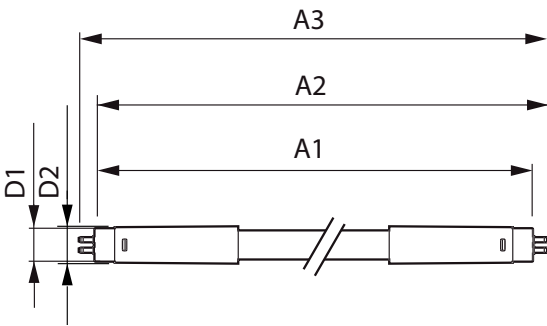

Datos del producto

Funcionamiento de emergencia		Power (Rated) (Nom)		8 W
Tapa y base	G5 [G5]	Corriente de la lámpara (máx.)	75 mA	
Cumple con el reglamento RoHS de la UE	Sí	Corriente de la lámpara (mín.)	30 mA	
Vida útil nominal (nominal)	30000 h	Tiempo de inicio (nominal)	0.5 s	
Ciclo de alternado	50000X	Tiempo de calentamiento para 60 % de luz (nominal)	0.5 s	
Rendimiento inicial (conforme con IEC)		Factor de potencia (nominal)	0.92	
Código de color	865 [CCT de 6.500 K]	Voltaje (nominal)	100-240 V	
Ángulo de haz (nominal)	200 °	Temperatura		
Flujo luminoso (nominal)	900 lm	T° ambiente (máx.)	45 °C	
Designación de color	Luz de día fría	T° ambiente (mín.)	-20 °C	
Temperatura de color correlacionada (nominal)	6500 K	T° almacenamiento (máx.)	65 °C	
Eficacia lumínica (promedio) (nominal)	112.00 lm/W	T° almacenamiento (mín.)	-40 °C	
Consistencia de color	<6	T° estuche máxima (nominal)	70 °C	
Índice de reproducción de color (Nom)	80	Controles y regulación		
LLMF At End Of Nominal Lifetime (Nom)	70 %	Con regulación de intensidad	No	
Mecánicos y de carcasa				
Frecuencia de entrada	50 a 60 Hz			

Tubos LED Essential T5 Mains

Datos técnicos de la luz

Longitud del producto	600 mm
Forma del foco	Tubo, terminal doble

Aprobación y aplicación

Consumo de energía kWh/1000 h	- kWh
-------------------------------	-------

Datos de producto

Código del producto completo	871869666758300
Nombre del producto del pedido	CorePro LEDtube 600mm 8W865 G5 I MX

EAN/UPC: producto	8718696667583
Código del pedido	929001275512
Local order code	335513
Numerator - Quantity Per Pack	1
Numerator - Packs per outer box	20
Material Nr. (12NC)	929001275512
Net Weight (Piece)	0.080 kg

Plano de dimensiones

TLED 100-240V 8-14W 6500K G5 ND

Product	D1	D2	A1	A2	A3
CorePro LEDtube 600mm 8W865 G5 I MX	15.8 mm	19 mm	549 mm	556.1 mm	563.2 mm