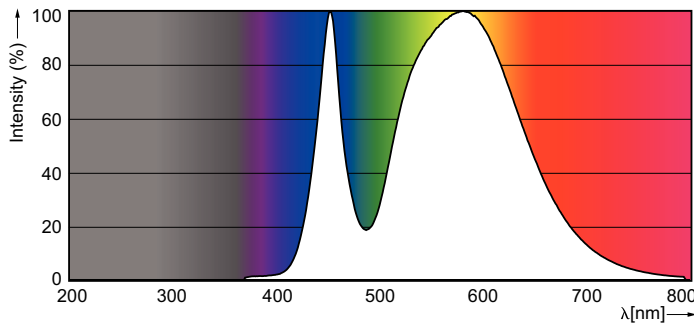

Tubos LED Ecofit T8 Mains

Consumo energético kWh/1000 h	16 kWh
Datos de producto	
Código de producto completo	871869673210600
Nombre de producto del pedido	LEDtube 1200mm 16W 740 G HV
EAN/UPC - Producto	8718696732106
Código de pedido	929001184541

Cantidad por paquete	1
Numerador - Paquetes por caja exterior	10
N.º de material (12NC)	929001184541
Peso neto (pieza)	0,220 kg

Plano de dimensiones

Product	D1	D2	A1	A2	A3	C	D
LEDtube	25,68	28 mm	1198	1205	1212	1212	27,8
1200mm 16W	mm		mm	mm	mm	mm	mm
740 G HV							

Datos fotométricos