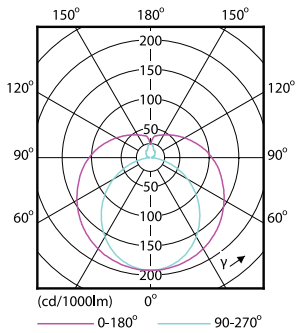

Datos fotométricos

LEDtube 1200mm 16W 740 T8 CN I G