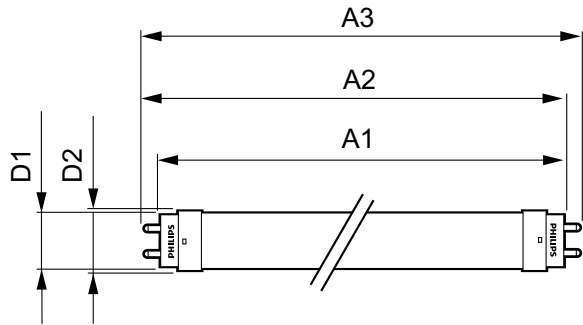

Tubos LED Ecofit T8 Mains

Consumo energético kWh/1000 h	16 kWh
Datos de producto	
Código de producto completo	871869673210600
Nombre de producto del pedido	LEDtube 1200mm 16W 740 G HV
EAN/UPC - Producto	8718696732106
Código de pedido	929001184541

Cantidad por paquete	1
Numerador - Paquetes por caja exterior	10
N.º de material (12NC)	929001184541
Peso neto (pieza)	0,220 kg

Plano de dimensiones

TLED 1200mm 4ft T8 16W-36W 4000K G13 ND