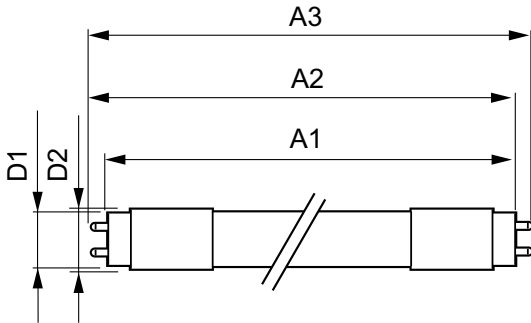

Tubos LED Ecofit T8

Datos de producto

Código del producto completo	871869965769700
Nombre del producto del pedido	Ecofit Mains LEDtube 600mm 8W 740 G
EAN/UPC: producto	8718699657697
Código del pedido	929001127611
Local order code	929001127611

Numerator - Quantity Per Pack	1
Numerator - Packs per outer box	20
Material Nr. (12NC)	929001127611
Net Weight (Piece)	0,120 kg

Plano de dimensiones

LEDtube 600mm 8W 740

Product	D1	D2	A1	A2	A3
Ecofit Mains LEDtube 600mm 8W 740 G	25,68 mm	28 mm	588,5 mm	595,5 mm	602,5 mm

Datos fotométricos