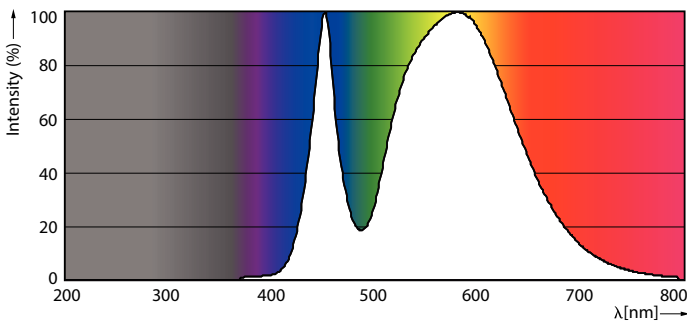

LEDtube 16W G13 740 CN I G