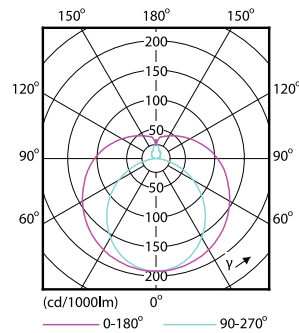

LEDtube 600mm 8W 740 T8 CN I G