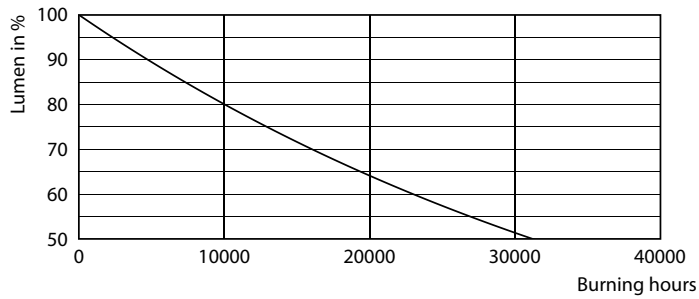

### Datos del producto

Funcionamiento de emergencia		
Tapa y base	G13 [ Medium Bi-Pin Fluorescent]	
Cumple con el reglamento RoHS de la UE	Sí	
Vida útil nominal (nominal)	15000 h	
Ciclo de alternado	50000X	
Rendimiento inicial (conforme con IEC)		
Código de color	740 [ CCT de 4.000 K]	
Ángulo de haz (nominal)	240 °	
Flujo luminoso (nominal)	800 lm	
Designación de color	Blanco frío (CW)	
Temperatura de color correlacionada (nominal)	4000 K	
Eficacia lumínica (promedio) (nominal)	100,00 lm/W	
Consistencia de color	<7	
Índice de reproducción de color (Nom)	73	
LLMF At End Of Nominal Lifetime (Nom)	70 %	
Mecánicos y de carcasa		
Frecuencia de entrada	50 a 60 Hz	
Power (Rated) (Nom)	8 W	
Tiempo de inicio (nominal)	0,5 s	
Tiempo de calentamiento para 60 % de luz (nominal)		0.5 s
Factor de potencia (nominal)		0.5
Voltaje (nominal)		220-240 V
Temperatura		
T° ambiente (máx.)	45 °C	
T° ambiente (mín.)	-20 °C	
T° almacenamiento (máx.)	65 °C	
T° almacenamiento (mín.)	-40 °C	
T° estuche máxima (nominal)	60 °C	
Controles y regulación		
Con regulación de intensidad	No	
Datos técnicos de la luz		
Longitud del producto	600 mm	
Forma del foco	Tubo, terminal doble	
Aprobación y aplicación		
Consumo de energía kWh/1000 h	8 kWh	

## Lifetime

LEDtube 15K FailureRate

LEDtube 15K

LEDtube 15K LumenVsTc

LEDtube 15K LifetimeVsTc

LEDtube 15K