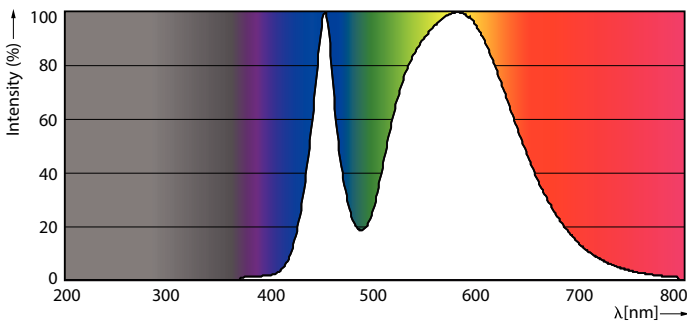

LEDtube 1200mm 16W 740 T8 CN I G

LEDtube 16W G13 740 CN I G