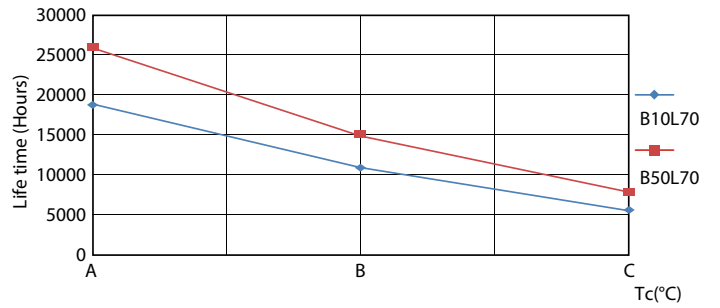

Datos del producto

Funcionamiento de emergencia	
Tapa y base	G13 [Medium Bi-Pin Fluorescent]
Cumple con el reglamento RoHS de la UE	Sí
Vida útil nominal (nominal)	15000 h
Ciclo de alternado	50000X
Rendimiento inicial (conforme con IEC)	
Código de color	740 [CCT de 4.000 K]
Ángulo de haz (nominal)	240 °
Flujo luminoso (nominal)	1600 lm
Designación de color	Blanco frío (CW)
Temperatura de color correlacionada (nominal)	4000 K
Eficacia lumínica (promedio) (nominal)	100,00 lm/W
Consistencia de color	<7
Índice de reproducción de color (Nom)	73
LLMF At End Of Nominal Lifetime (Nom)	70 %
Mecánicos y de carcasa	
Frecuencia de entrada	50 a 60 Hz
Power (Rated) (Nom)	16 W
Tiempo de inicio (nominal)	0,5 s
Temperatura	
T° ambiente (máx.)	45 °C
T° ambiente (mín.)	-20 °C
T° almacenamiento (máx.)	65 °C
T° almacenamiento (mín.)	-40 °C
T° estuche máxima (nominal)	60 °C
Controles y regulación	
Con regulación de intensidad	No
Datos técnicos de la luz	
Longitud del producto	1200 mm
Forma del foco	tubo, terminal doble
Aprobación y aplicación	
Consumo de energía kWh/1000 h	16 kWh

Datos fotométricos

LEDtube 1200mm 16W 740 T8 CN I G

LEDtube 1200mm 16W 740 T8 CN I G

LEDtube 16W G13 740 CN I G

Tubos LED Ecofit T8

Lifetime

LEDtube 15K FailureRate

LEDtube 15K