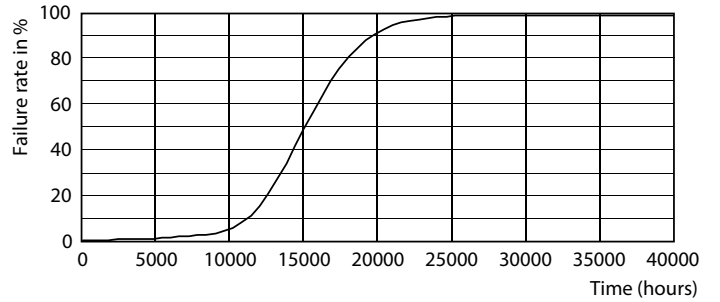

Datos del producto

Funcionamiento de emergencia	
Tapa y base	G13 [Medium Bi-Pin Fluorescent]
Cumple con el reglamento RoHS de la UE	Sí
Vida útil nominal (nominal)	15000 h
Ciclo de alternado	50000X
Rendimiento inicial (conforme con IEC)	
Código de color	740 [CCT de 4.000 K]
Ángulo de haz (nominal)	240 °
Flujo luminoso (nominal)	1600 lm
Designación de color	Blanco frío (CW)
Temperatura de color correlacionada (nominal)	4000 K
Eficacia lumínica (promedio) (nominal)	100,00 lm/W
Consistencia de color	<7
Índice de reproducción de color (Nom)	73
LLMF At End Of Nominal Lifetime (Nom)	70 %
Mecánicos y de carcasa	
Frecuencia de entrada	50 a 60 Hz
Power (Rated) (Nom)	16 W
Tiempo de inicio (nominal)	0,5 s
Temperatura	
T° ambiente (máx.)	45 °C
T° ambiente (mín.)	-20 °C
T° almacenamiento (máx.)	65 °C
T° almacenamiento (mín.)	-40 °C
T° estuche máxima (nominal)	60 °C
Controles y regulación	
Con regulación de intensidad	No
Datos técnicos de la luz	
Longitud del producto	1200 mm
Forma del foco	tubo, terminal doble
Aprobación y aplicación	
Consumo de energía kWh/1000 h	16 kWh

Datos fotométricos

LEDtube 1200mm 16W 740 T8 CN I G

LEDtube 1200mm 16W 740 T8 CN I G

LEDtube 16W G13 740 CN I G

Tubos LED Ecofit T8

Lifetime

LEDtube 15K FailureRate

LEDtube 15K