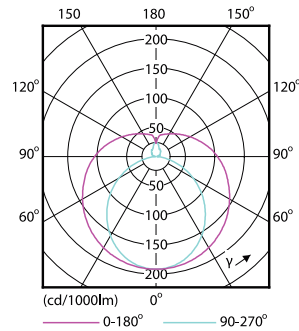

Datos del producto

Funcionamiento de emergencia	
Tapa y base	G13 [Medium Bi-Pin Fluorescent]
Cumple con el reglamento RoHS de la UE	Sí
Vida útil nominal (nominal)	15000 h
Ciclo de alternado	50000X
Rendimiento inicial (conforme con IEC)	
Código de color	740 [CCT de 4.000 K]
Ángulo de haz (nominal)	240 °
Flujo luminoso (nominal)	1600 lm
Designación de color	Blanco frío (CW)
Temperatura de color correlacionada (nominal)	4000 K
Eficacia lumínica (promedio) (nominal)	100,00 lm/W
Consistencia de color	<7
Índice de reproducción de color (Nom)	73
LLMF At End Of Nominal Lifetime (Nom)	70 %
Mecánicos y de carcasa	
Frecuencia de entrada	50 a 60 Hz
Power (Rated) (Nom)	16 W
Tiempo de inicio (nominal)	0,5 s
Temperatura	
T° ambiente (máx.)	45 °C
T° ambiente (mín.)	-20 °C
T° almacenamiento (máx.)	65 °C
T° almacenamiento (mín.)	-40 °C
T° estuche máxima (nominal)	60 °C
Controles y regulación	
Con regulación de intensidad	No
Datos técnicos de la luz	
Longitud del producto	1200 mm
Forma del foco	tubo, terminal doble
Aprobación y aplicación	
Consumo de energía kWh/1000 h	16 kWh

Numerator - Quantity Per Pack	1
Numerator - Packs per outer box	20
Material Nr. (12NC)	929001127411
Net Weight (Piece)	0,215 kg

Plano de dimensiones

LEDtube 1200mm 16W 740

Product	D1	D2	A1	A2	A3
Ecofit Mains LEDtube 1200mm 16W 740 G	25,68 mm	28 mm	1198,0 mm	1205,0 mm	1212,0 mm

Datos fotométricos

LEDtube 1200mm 16W 740 T8 CN I G

LEDtube 1200mm 16W 740 T8 CN I G

LEDtube 16W G13 740 CN I G

Tubos LED Ecofit T8

Lifetime

LEDtube 15K FailureRate

LEDtube 15K