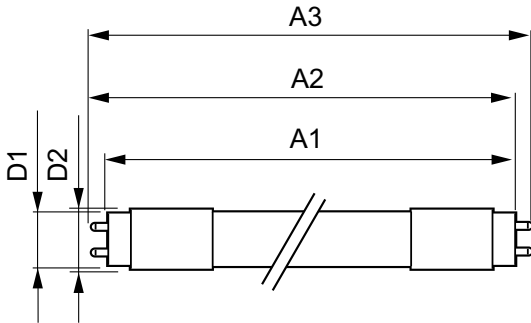

Datos del producto

Funcionamiento de emergencia	
Tapa y base	G13 [Medium Bi-Pin Fluorescent]
Cumple con el reglamento RoHS de la UE	Sí
Vida útil nominal (nominal)	15000 h
Ciclo de alternado	50000X
Rendimiento inicial (conforme con IEC)	
Código de color	740 [CCT de 4.000 K]
Ángulo de haz (nominal)	240 °
Flujo luminoso (nominal)	1600 lm
Designación de color	Blanco frío (CW)
Temperatura de color correlacionada (nominal)	4000 K
Eficacia lumínica (promedio) (nominal)	100,00 lm/W
Consistencia de color	<7
Índice de reproducción de color (Nom)	73
LLMF At End Of Nominal Lifetime (Nom)	70 %
Mecánicos y de carcasa	
Frecuencia de entrada	50 a 60 Hz
Power (Rated) (Nom)	16 W
Tiempo de inicio (nominal)	0,5 s
Temperatura	
T° ambiente (máx.)	45 °C
T° ambiente (mín.)	-20 °C
T° almacenamiento (máx.)	65 °C
T° almacenamiento (mín.)	-40 °C
T° estuche máxima (nominal)	60 °C
Controles y regulación	
Con regulación de intensidad	No
Datos técnicos de la luz	
Longitud del producto	1200 mm
Forma del foco	tubo, terminal doble
Aprobación y aplicación	
Consumo de energía kWh/1000 h	16 kWh

Tubos LED Ecofit T8

Datos de producto

Código del producto completo	871869965765900
Nombre del producto del pedido	Ecofit Mains LEDtube 1200mm 16W 740 G
EAN/UPC: producto	8718699657659
Código del pedido	929001127411
Local order code	929001127411

Numerator - Quantity Per Pack	1
Numerator - Packs per outer box	20
Material Nr. (12NC)	929001127411
Net Weight (Piece)	0,215 kg

Plano de dimensiones

LEDtube 1200mm 16W 740

Product	D1	D2	A1	A2	A3
Ecofit Mains LEDtube 1200mm 16W 740 G	25,68 mm	28 mm	1198,0 mm	1205,0 mm	1212,0 mm