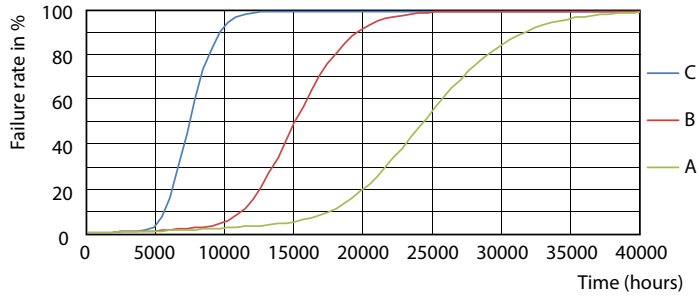

Datos del producto

Funcionamiento de emergencia	
Tapa y base	G13 [Medium Bi-Pin Fluorescent]
Cumple con el reglamento RoHS de la UE	Sí
Vida útil nominal (nominal)	15000 h
Ciclo de alternado	50000X
Rendimiento inicial (conforme con IEC)	
Código de color	740 [CCT de 4.000 K]
Ángulo de haz (nominal)	240 °
Flujo luminoso (nominal)	1600 lm
Designación de color	Blanco frío (CW)
Temperatura de color correlacionada (nominal)	4000 K
Eficacia lumínica (promedio) (nominal)	100,00 lm/W
Consistencia de color	<7
Índice de reproducción de color (Nom)	73
LLMF At End Of Nominal Lifetime (Nom)	70 %
Mecánicos y de carcasa	
Frecuencia de entrada	50 a 60 Hz
Power (Rated) (Nom)	16 W
Tiempo de inicio (nominal)	0,5 s
Temperatura	
T° ambiente (máx.)	45 °C
T° ambiente (mín.)	-20 °C
T° almacenamiento (máx.)	65 °C
T° almacenamiento (mín.)	-40 °C
T° estuche máxima (nominal)	60 °C
Controles y regulación	
Con regulación de intensidad	No
Datos técnicos de la luz	
Longitud del producto	1200 mm
Forma del foco	tubo, terminal doble
Aprobación y aplicación	
Consumo de energía kWh/1000 h	16 kWh

Datos fotométricos

LEDtube 1200mm 16W 740 T8 CN I G

LEDtube 1200mm 16W 740 T8 CN I G

LEDtube 16W G13 740 CN I G

Tubos LED Ecofit T8

Lifetime

LEDtube 15K FailureRate

LEDtube 15K