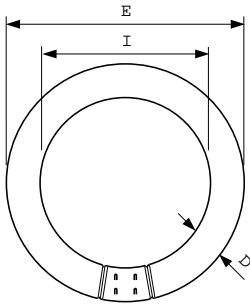

## TL-E 32W/54-765 1CT/12

El Tubo TL circular (diámetro del tubo de 29 mm) permite obtener una distribución de luz omnidireccional. Es apta para uso en una amplia variedad de luminarias con distintos propósitos donde la reproducción de color no es importante.

### Datos del producto

Funcionamiento de emergencia	
Base de casquillo	G10Q [ G10q]
Fallos vida útil hasta 50% (nom.)	13000 h
Rendimiento inicial (conforme con IEC)	
Código de color	54-765
Flujo lumínico (nom.)	1750 lm
Designación de color	Luz de día fría
Flujo lumínico 10.000 horas (nom.)	73 %
Flujo lumínico durante 2.000 horas (mín.)	83 %
Flujo lumínico 5.000 horas (nom.)	74 %
Temperatura del color con correlación (nom.)	6200 K
Eficacia lumínica (nominal) (nom.)	57 lm/W
Índice de reproducción cromática -IRC (nom.)	72
Mecánicos y de carcasa	
Power (Rated) (Nom)	32.0 W
Corriente de lámpara (nom.)	0,450 A
Voltaje (nom.)	81 V

Controles y regulación	
Regulable	Sí
Aprobación y aplicación	
Etiqueta de eficiencia energética (EEL)	B
Contenido de mercurio (Hg) (nom.)	9 mg
Datos de producto	
Código de producto completo	871150063387315
Nombre de producto del pedido	TL-E 32W/54-765 1CT/12
EAN/UPC - Producto	8711500633873
Código de pedido	928026305460
Cantidad por paquete	1
Numerador - Paquetes por caja exterior	12
N.º de material (12NC)	928026305460
Peso neto (pieza)	95,000 g
ILCOS Code	FSC-32/62/2A-E-G10q-29/299

### Plano de dimensiones

Product	D (max)	D (min)	E (min)	E (max)	I (min)	I (max)
TL-E 32W/	30,9 mm	27,1 mm	299,0 mm	303,5 mm	241,0 mm	246,0 mm
54-765 1CT/12						

TL-E 32W/54-765