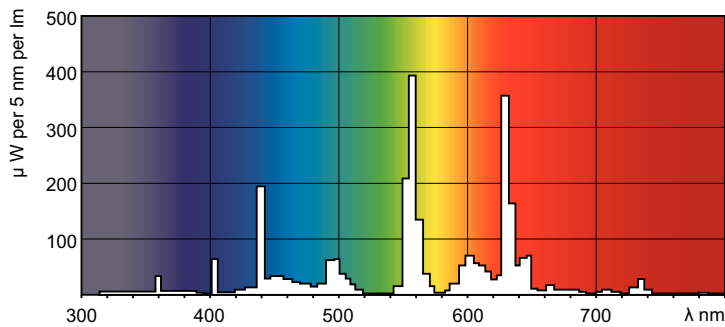

Datos fotométricos