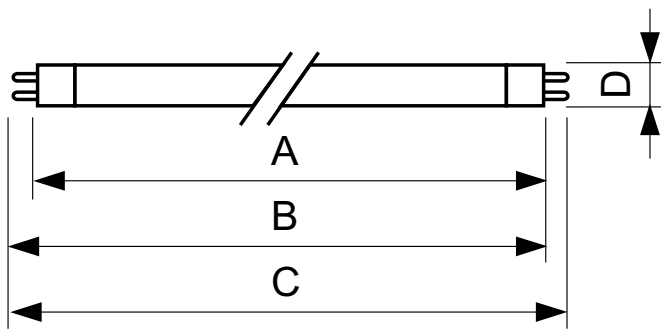

Datos del producto

Funcionamiento de emergencia	
Base de casquillo	G5 [G5]
Fallos vida útil hasta el 50% precalentamiento (nom.)	20000 h
LSF precald 2.000h nom, 3h	98 %
LSF precald 4.000h nom, 3h	97 %
LSF precald 6.000h nom, 3h	95 %
LSF precald 8.000h nom, 3h	93 %
LSF precald 16.000h nom, 3h	70 %
LSF precald 20.000h nom, 3h	50 %
Rendimiento inicial (conforme con IEC)	
Código de color	840 [CCT de 4,000 K]
Flujo lumínico (nom.)	1350 lm
Flujo lumínico (nominal) (nom.)	1260 lm
Designación de color	Blanco frío (CW)
Eficacia lumínica (a máx. de lúmenes, nominal) (nom.)	96 lm/W
Temperatura del color con correlación (nom.)	4000 K
Eficacia lumínica (nominal) (nom.)	88 lm/W
Índice de reproducción cromática (máx.)	85
Índice de reproducción cromática -IRC (mín)	80
Índice de reproducción cromática -IRC (nom.)	82

TL5 Essential HE Super 80

Consumo energético kWh/1000 h	15 kWh
Datos de producto	
Código de producto completo	871150057033855
Nombre de producto del pedido	TL5 Essential 14W/840 1SL/40
EAN/UPC - Producto	8711500570338
Código de pedido	927925984058

Plano de dimensiones

TL5 ESS 14W/840

Product	D (max)	A (max)	B (max)	B (min)	C (max)
TL5 Essential 14W/840 1SL/40	17,0 mm	549,0 mm	556,1 mm	553,7 mm	563,2 mm

Datos fotométricos

TL5 Essential HE Super 80