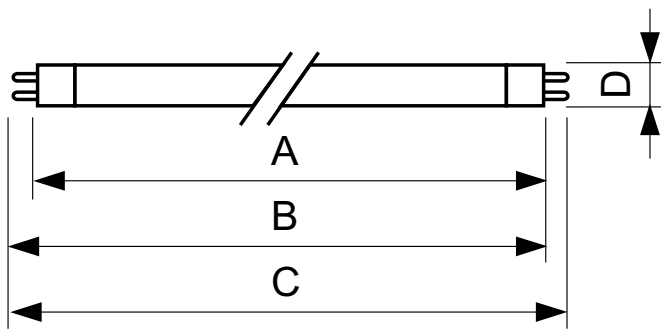

Datos del producto

Funcionamiento de emergencia		LLMF 2000h nominal, horiz.	
Base de casquillo	G5 [G5]	LLMF 4000h nominal, horiz.	92 %
Fallos vida útil hasta el 50% precalentamiento (nom.)	20000 h	LLMF 6000h nominal, horiz.	91 %
LSF precald 2.000h nom, 3h	98 %	LLMF 8000h nominal, horiz.	90 %
LSF precald 4.000h nom, 3h	97 %	LLMF 12000h nominal, horiz.	88 %
LSF precald 6.000h nom, 3h	95 %	LLMF 16000h nominal, horiz.	87 %
LSF precald 8.000h nom, 3h	93 %	LLMF 20000h nominal, horiz.	86 %
LSF precald 16.000h nom, 3h	70 %		
LSF precald 20.000h nom, 3h	50 %		
Rendimiento inicial (conforme con IEC)		Mecánicos y de carcasa	
Código de color	830 [CCT de 3,000 K]	Power (Rated) (Nom)	14.3 W
Flujo lumínico (nom.)	1350 lm	Corriente de lámpara (nom.)	0,170 A
Flujo lumínico (nominal) (nom.)	1260 lm		
Designación de color	Blanco cálido (WW)	Temperatura	
Eficacia lumínica (a máx. de lúmenes, nominal) (nom.)	96 lm/W	Temperatura de diseño (nom.)	30 °C
Temperatura del color con correlación (nom.)	3000 K		
Eficacia lumínica (nominal) (nom.)	88 lm/W	Controles y regulación	
Índice de reproducción cromática (máx.)	85	Regulable	No
Índice de reproducción cromática -IRC (mín)	80		
Índice de reproducción cromática -IRC (nom.)	82	Aprobación y aplicación	
		Etiqueta de eficiencia energética (EEL)	A

TL5 Essential HE Super 80

Contenido de mercurio (Hg) (nom.)	2,0 mg
Datos de producto	
Código de producto completo	871150057031455
Nombre de producto del pedido	TL5 Essential 14W/830 1SL/40
EAN/UPC - Producto	8711500570314
Código de pedido	927925983058

Plano de dimensiones

TL5 ESS 14W/830

Product	D (max)	A (max)	B (max)	B (min)	C (max)
TL5 Essential 14W/830 1SL/40	17,0 mm	549,0 mm	556,1 mm	553,7 mm	563,2 mm

Datos fotométricos

TL5 Essential HE Super 80