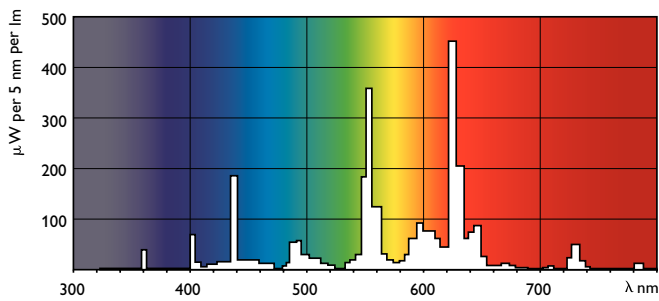

Datos del producto

Funcionamiento de emergencia		LLMF 2000h nominal, horiz.	
Base de casquillo	G5 [G5]	LLMF 4000h nominal, horiz.	92 %
Fallos vida útil hasta el 50% precalentamiento (nom.)	20000 h	LLMF 6000h nominal, horiz.	91 %
LSF precald 2.000h nom, 3h	98 %	LLMF 8000h nominal, horiz.	90 %
LSF precald 4.000h nom, 3h	97 %	LLMF 12000h nominal, horiz.	88 %
LSF precald 6.000h nom, 3h	95 %	LLMF 16000h nominal, horiz.	87 %
LSF precald 8.000h nom, 3h	93 %	LLMF 20000h nominal, horiz.	86 %
LSF precald 16.000h nom, 3h	70 %		
LSF precald 20.000h nom, 3h	50 %		
Rendimiento inicial (conforme con IEC)		Mecánicos y de carcasa	
Código de color	830 [CCT de 3,000 K]	Power (Rated) (Nom)	14.3 W
Flujo lumínico (nom.)	1350 lm	Corriente de lámpara (nom.)	0,170 A
Flujo lumínico (nominal) (nom.)	1260 lm		
Designación de color	Blanco cálido (WW)	Temperatura	
Eficacia lumínica (a máx. de lúmenes, nominal) (nom.)	96 lm/W	Temperatura de diseño (nom.)	30 °C
Temperatura del color con correlación (nom.)	3000 K		
Eficacia lumínica (nominal) (nom.)	88 lm/W	Controles y regulación	
Índice de reproducción cromática (máx.)	85	Regulable	No
Índice de reproducción cromática -IRC (mín)	80		
Índice de reproducción cromática -IRC (nom.)	82	Aprobación y aplicación	
		Etiqueta de eficiencia energética (EEL)	A

Cantidad por paquete	1
Numerador - Paquetes por caja exterior	40
N.º de material (12NC)	927925983058
Peso neto (pieza)	47,500 g

Advertencias y seguridad

- Vida útil de 20.000 horas (50 % punto de supervivencia, ciclo de 3 horas) con balasto de precalentamiento que cumple con ENEC. El rendimiento de la vida útil puede variar con balastos que no cumplen con ENEC.

Plano de dimensiones

TL5 ESS 14W/830

Product	D (max)	A (max)	B (max)	B (min)	C (max)
TL5 Essential 14W/830 1SL/40	17,0 mm	549,0 mm	556,1 mm	553,7 mm	563,2 mm

Datos fotométricos

TL5 Essential HE Super 80