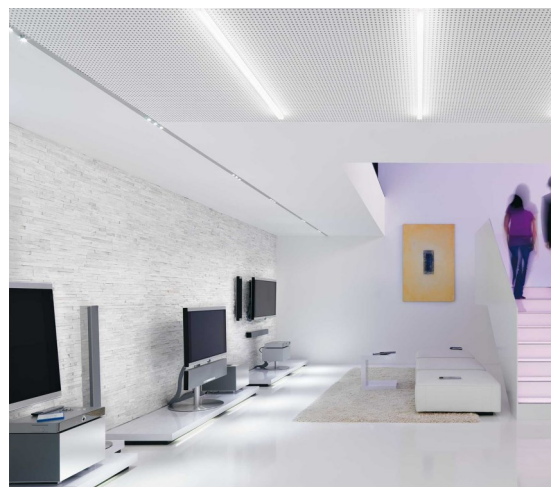

LUMINARIA SLIM

LED LUMINARIA T5 CON INTERRUPTOR

Aplicaciones

Luminaria Led T5 con perfil de aluminio para uso industrial y decorativo.

Características técnicas

POTENCIA: 18W

COLOR DE LUZ: 6000K luz fría

FLUJO LUMINOSO: 1.650 LÚMENES