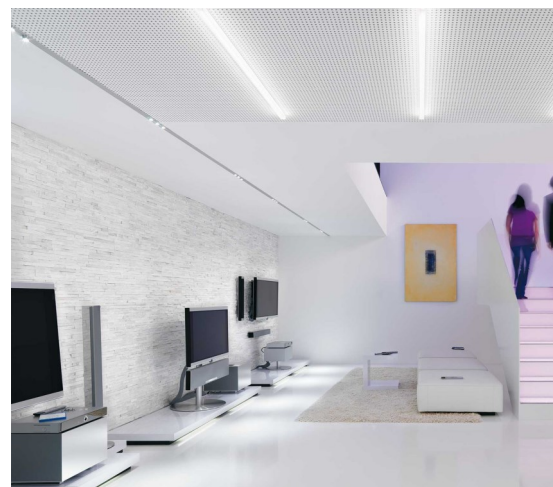

LUMINARIA SLIM

LED LUMINARIA T5 CON INTERRUPTOR

Aplicaciones

Luminaria Led T5 con perfil de aluminio para uso industrial y decorativo.

Características técnicas

POTENCIA: 18W

COLOR DE LUZ: 3000K luz cálida

FLUJO LUMINOSO: 1.650 LÚMENES