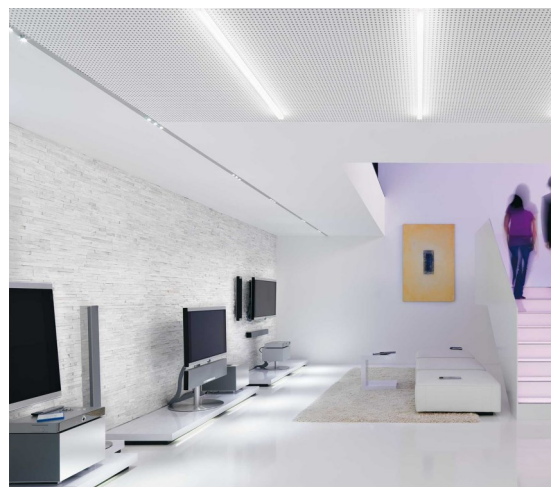

LUMINARIA SLIM

LED LUMINARIA T5 CON INTERRUPTOR

Aplicaciones

Luminaria Led T5 con perfil de aluminio para uso industrial y decorativo.

Características técnicas

POTENCIA: 9W

COLOR DE LUZ: 6000K luz fría

FLUJO LUMINOSO: 825 LÚMENES