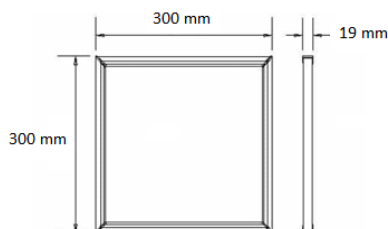

Aplicaciones

Equipo de iluminación apto para instalaciones de interiores, en oficinas, pasillos, salas de clases, departamentos, clínicas, hospitales, centros comerciales.

Características técnicas

POTENCIA: 24W

COLOR DE LUZ: 6000K luz fría

FLUJO LUMINOSO: 1.920 LÚMENES

ÓPTICA: 120°

VIDA UTIL: 30.000 HORAS

INDICE DE REPRODUCCIÓN CROMÁTICA: 80

DIAMETRO EXTERIOR: 300mm

VOLTAJE: 85V-265V

Código

Descripción

9072, 9074

LED FOCO CUADRADO SOBREPUESTO VARY 18W IP20 1.440 LÚMENES

9176

LED FOCO CUADRADO SOBREPUESTO VARY 24W IP20 1.920 LÚMENES

ILUMINA LIMITADA

Carmen Covarrubias 680-A Ñuñoa

Teléfono: 222371651 / 222379124

www.zingg.cl

ilumina@zingg.cl

Whatsapp: +56954187903