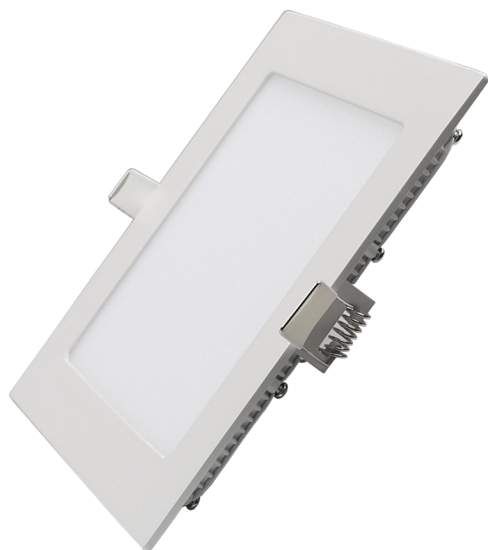

# FOCO EMBUTIDO LED

## FOCO VARY CUADRADO IP20

### Características técnicas

POTENCIA: 12W

COLOR DE LUZ: 3000K

FLUJO LUMINOSO: 960 LÚMENES

ÓPTICA: 120°

VIDA UTIL: 30.000 HORAS

INDICE DE REPRODUCCIÓN CROMÁTICA: 80

DIAMETRO EXTERIOR: 170MM

### Descripción

9175

LED FOCO VARY 12W 3000K CUADRADO EMBUTIDO M-ALITE