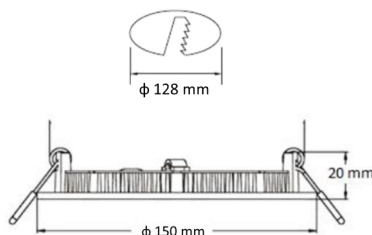

Aplicaciones

Equipo de iluminación apto para instalaciones de interiores, en oficinas, pasillos, salas de clases, departamentos, clínicas, hospitales, centros comerciales.

En instalaciones que dispongan de cielo americano para poder embutir los focos.

Características técnicas

POTENCIA: 9W

COLOR DE LUZ: 3000K luz cálida

FLUJO LUMINOSO: 720 LÚMENES

ÓPTICA: 120°

VIDA UTIL: 30.000 HORAS

INDICE DE REPRODUCCIÓN CROMÁTICA: 80

DIAMETRO EXTERIOR/ DE PERFORACIÓN: 150mm/ 128mm

VOLTAJE: 85V-265V

Código

Descripción

9013, 9014, 9015	LED FOCO REDONDO EMBUTIDO VARY 6W IP20 480 LÚMENES
9174	LED FOCO REDONDO EMBUTIDO VARY 9W IP20 720 LÚMENES
9045, 9046, 9047	LED FOCO REDONDO EMBUTIDO VARY 12W IP20 960 LÚMENES
9016, 9017, 9018	LED FOCO REDONDO EMBUTIDO VARY 18W IP20 1.440 LÚMENES
9162	LED FOCO REDONDO EMBUTIDO VARY 20W IP20 1.800 LÚMENES
9019, 9020, 9021	LED FOCO REDONDO EMBUTIDO VARY 24W IP20 1.920 LÚMENES

ILUMINA LIMITADA

Carmen Covarrubias 680-A Ñuñoa
Teléfono: 222371651 / 222379124

www.zingg.cl

ilumina@zingg.cl

Whatsapp: +56954187903