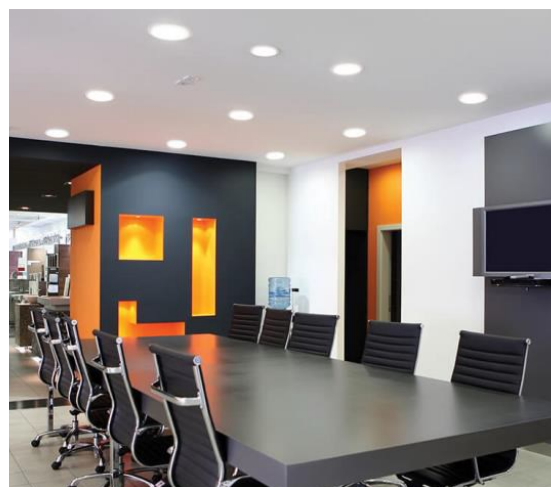

FOCO VARY

LED FOCO REDONDO EMBUTIDO IP20

Aplicaciones

Equipo de iluminación apto para instalaciones de interiores, en oficinas, pasillos, salas de clases, departamentos, clínicas, hospitales, centros comerciales.

En instalaciones que dispongan de cielo americano para poder embutir los focos.

Características técnicas

POTENCIA: 9W

COLOR DE LUZ: 3000K luz cálida

FLUJO LUMINOSO: 720 LÚMENES

ÓPTICA: 120°

VIDA UTIL: 30.000 HORAS