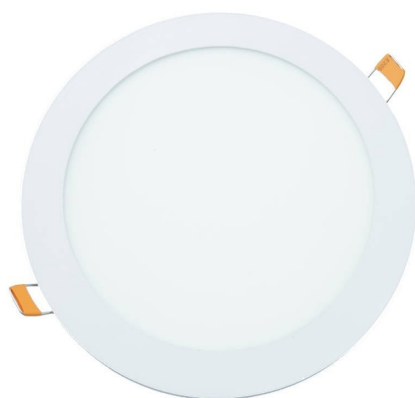

FOCO VARY

LED FOCO REDONDO EMBUTIDO IP20

Aplicaciones

Equipo de iluminación apto para instalaciones de interiores, en oficinas, pasillos, salas de clases, departamentos, clínicas, hospitales, centros comerciales.

En instalaciones que dispongan de cielo americano para poder embutir los focos.

Características técnicas

POTENCIA: 9W

COLOR DE LUZ: 3000K luz cálida

FLUJO LUMINOSO: 720 LÚMENES

ÓPTICA: 120°

VIDA UTIL: 30.000 HORAS

INDICE DE REPRODUCCIÓN CROMÁTICA: 80

DIAMETRO EXTERIOR/ DE PERFORACIÓN: 150mm/ 128mm

VOLTAJE: 85V-265V

Código

Descripción

| | |
|------------------|---|
| 9013, 9014, 9015 | LED FOCO REDONDO EMBUTIDO VARY 6W IP20 480 LÚMENES |
| 9174 | LED FOCO REDONDO EMBUTIDO VARY 9W IP20 720 LÚMENES |
| 9045, 9046, 9047 | LED FOCO REDONDO EMBUTIDO VARY 12W IP20 960 LÚMENES |
| 9016, 9017, 9018 | LED FOCO REDONDO EMBUTIDO VARY 18W IP20 1.440 LÚMENES |
| 9162 | LED FOCO REDONDO EMBUTIDO VARY 20W IP20 1.800 LÚMENES |
| 9019, 9020, 9021 | LED FOCO REDONDO EMBUTIDO VARY 24W IP20 1.920 LÚMENES |