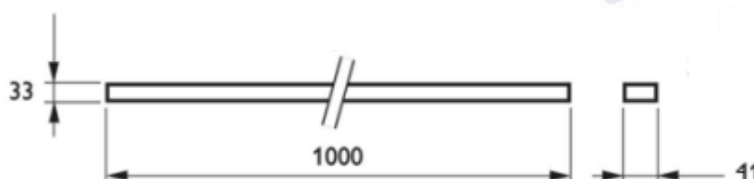

## 2MT TRIFÁSICO BLANCO

Código	Descripción
9082	ADAPTADOR PARA RIEL TRIFÁSICO BLANCO
9083	ADAPTADOR PARA RIEL TRIFÁSICO NEGRO
9078	ALIMENTADOR PARA RIEL TRIFÁSICO BLANCO
9056	RIEL ELECTRIFICADO 1MT TRIFÁSICO BLANCO
9059	RIEL ELECTRIFICADO 1MT TRIFÁSICO NEGRO
9169	RIEL ELECTRIFICADO 2MT TRIFÁSICO BLANCO
9080	TAPA PARA RIEL TRIFÁSICO BLANCO
9081	TAPA PARA RIEL TRIFÁSICO NEGRO
9067	UNION 90° PARA RIEL TRIFÁSICO BLANCO
9077	UNION 90° PARA RIEL TRIFÁSICO NEGRO
9061	UNION 180° PARA RIEL TRIFÁSICO BLANCO
9065	UNION 180° PARA RIEL TRIFÁSICO NEGRO
9115	UNION T PARA RIEL TRIFÁSICO BLANCO
9084	PIOLA PARA COLGAR RIEL TRIFASICO