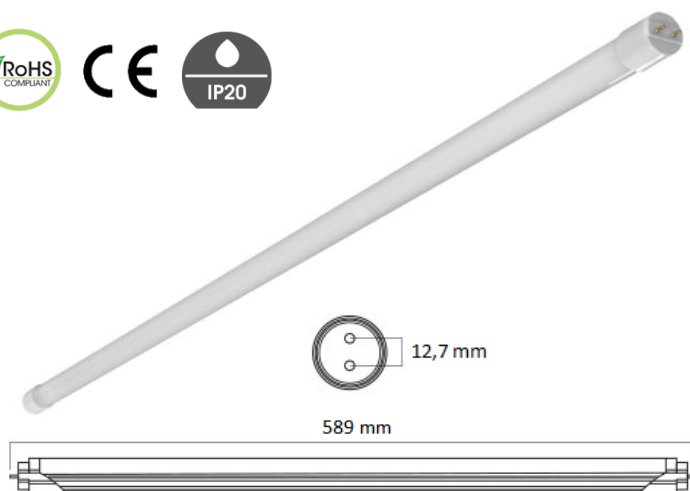

TUBO

LED TUBO T8 VIDRIO IP20

Aplicaciones

Ventas por menor, Centros Comerciales, Oficinas, Hoteles, Supermercados, Clínicas y Hospitales.

Características técnicas

POTENCIA: 9W

COLOR DE LUZ: 3000K luz cálida

FLUJO LUMINOSO: 810 LÚMENES

ÓPTICA: 120°

VIDA UTIL: 30.000 HORAS

INDICE DE REPRODUCCIÓN CROMÁTICA: 80

MATERIAL: VIDRIO

DIMENSIONES: 589mm

VOLTAJE: 185-265VAC, 50/60Hz

Código

Descripción

9166, 9302, 9303 LED TUBO T8 VIDRIO 9W IP20 810 LÚMENES

9114, 9186 LED TUBO T8 VIDRIO 18W IP20 1.620 LÚMENES

ILUMINA LIMITADA

Carmen Covarrubias 680-A Ñuñoa

Teléfono: 222371651 / 222379124

www.zingg.cl