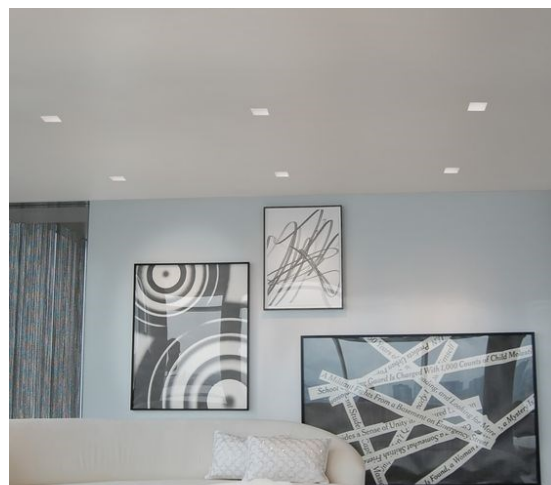

FOCO VARY

LED FOCO CUADRADO EMBUTIDO IP20

Aplicaciones

Equipo de iluminación apto para instalaciones de interiores, en oficinas, pasillos, salas de clases, departamentos, clínicas, hospitales, centros comerciales.

En instalaciones que dispongan de cielo americano para poder embutir los focos.

Características técnicas

POTENCIA: 18W

COLOR DE LUZ: 6000K luz fría

FLUJO LUMINOSO: 1.440 LÚMENES

ÓPTICA: 120°

VIDA UTIL: 30.000 HORAS

INDICE DE REPRODUCCIÓN CROMÁTICA: 80

DIAMETRO EXTERIOR: 225mm

VOLTAJE: 85V-265V

Código

Descripción

9175	LED FOCO CUADRADO EMBUTIDO VARY 12W IP20 960 LÚMENES
9138, 9160, 9161	LED FOCO CUADRADO EMBUTIDO VARY 18W IP20 1.440 LÚMENES
9063	LED FOCO CUADRADO EMBUTIDO VARY 24W IP20 1.920 LÚMENES