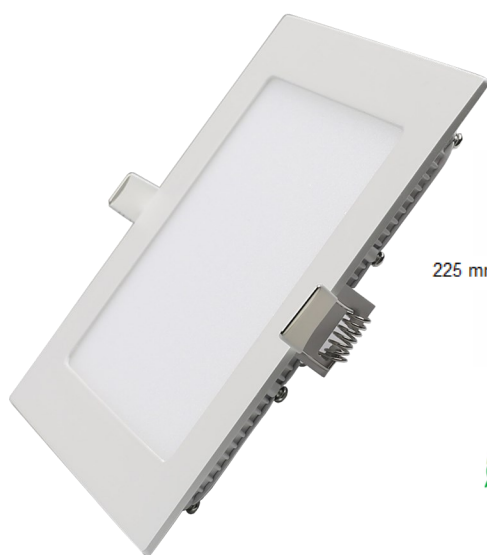

FOCO VARY

LED FOCO CUADRADO EMBUTIDO IP20

Aplicaciones

Equipo de iluminación apto para instalaciones de interiores, en oficinas, pasillos, salas de clases, departamentos, clínicas, hospitales, centros comerciales.

En instalaciones que dispongan de cielo americano para poder embutir los focos.

Características técnicas

POTENCIA: 18W

COLOR DE LUZ: 6000K luz fría

FLUJO LUMINOSO: 1.440 LÚMENES

ÓPTICA: 120°

VIDA UTIL: 30.000 HORAS

INDICE DE REPRODUCCIÓN CROMÁTICA: 80

DIAMETRO EXTERIOR: 225mm

VOLTAJE: 85V-265V

Código

Descripción

9175	LED FOCO CUADRADO EMBUTIDO VARY 12W IP20 960 LÚMENES
9138, 9160, 9161	LED FOCO CUADRADO EMBUTIDO VARY 18W IP20 1.440 LÚMENES
9063	LED FOCO CUADRADO EMBUTIDO VARY 24W IP20 1.920 LÚMENES