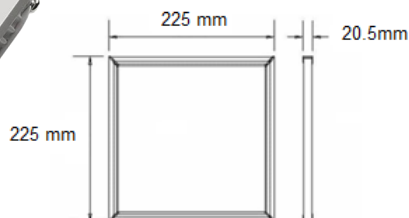

Aplicaciones

Equipo de iluminación apto para instalaciones de interiores, en oficinas, pasillos, salas de clases, departamentos, clínicas, hospitales, centros comerciales.

En instalaciones que dispongan de cielo americano para poder embutir los focos.

Características técnicas

POTENCIA: 18W

COLOR DE LUZ: 6000K luz fría

FLUJO LUMINOSO: 1.440 LÚMENES

ÓPTICA: 120°

VIDA UTIL: 30.000 HORAS

INDICE DE REPRODUCCIÓN CROMÁTICA: 80

DIAMETRO EXTERIOR: 225mm

VOLTAJE: 85V-265V

Código

Descripción

9175	LED FOCO CUADRADO EMBUTIDO VARY 12W IP20 960 LÚMENES
9138, 9160, 9161	LED FOCO CUADRADO EMBUTIDO VARY 18W IP20 1.440 LÚMENES
9063	LED FOCO CUADRADO EMBUTIDO VARY 24W IP20 1.920 LÚMENES

ILUMINA LIMITADA

Carmen Covarrubias 680-A Ñuñoa

Teléfono: 222371651 / 222379124

www.zingg.cl

ilumina@zingg.cl

Whatsapp: +56954187903