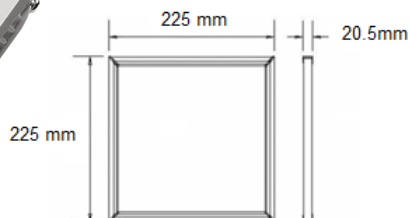

Aplicaciones

Equipo de iluminación apto para instalaciones de interiores, en oficinas, pasillos, salas de clases, departamentos, clínicas, hospitales, centros comerciales.

En instalaciones que dispongan de cielo americano para poder embutir los focos.

Características técnicas

POTENCIA: 18W

COLOR DE LUZ: 4000K luz neutra

FLUJO LUMINOSO: 1.440 LÚMENES

ÓPTICA: 120°

VIDA UTIL: 30.000 HORAS

INDICE DE REPRODUCCIÓN CROMÁTICA: 80

DIAMETRO EXTERIOR: 225mm

VOLTAJE: 85V-265V

Código

Descripción

9175	LED FOCO CUADRADO EMBUTIDO VARY 12W IP20 960 LÚMENES
9138, 9160, 9161	LED FOCO CUADRADO EMBUTIDO VARY 18W IP20 1.440 LÚMENES
9063	LED FOCO CUADRADO EMBUTIDO VARY 24W IP20 1.920 LÚMENES

ILUMINA LIMITADA

Carmen Covarrubias 680-A Ñuñoa

Teléfono: 222371651 / 222379124

www.zingg.cl

ilumina@zingg.cl

Whatsapp: +56954187903