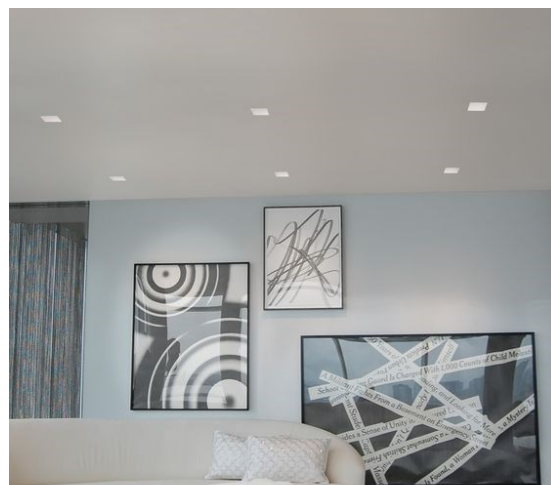

### Aplicaciones

Equipo de iluminación apto para instalaciones de interiores, en oficinas, pasillos, salas de clases, departamentos, clínicas, hospitales, centros comerciales.

En instalaciones que dispongan de cielo americano para poder embutir los focos.

### Características técnicas

POTENCIA: 18W

COLOR DE LUZ: 4000K luz neutra

FLUJO LUMINOSO: 1.440 LÚMENES

ÓPTICA: 120°

VIDA UTIL: 30.000 HORAS

INDICE DE REPRODUCCIÓN CROMÁTICA: 80

DIAMETRO EXTERIOR: 225mm