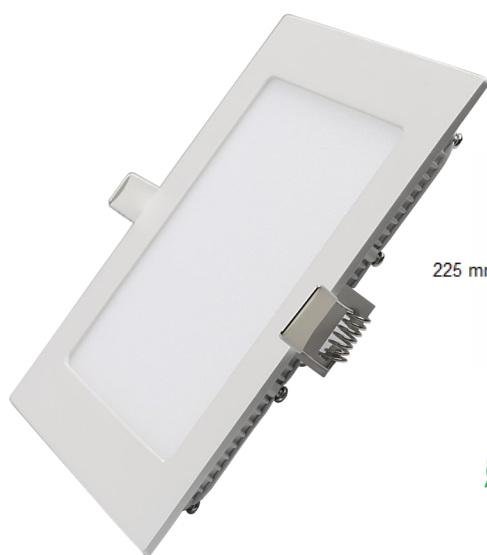

## LED FOCO CUADRADO EMBUTIDO IP20

### Características técnicas

POTENCIA: 18W

COLOR DE LUZ: 4000K luz neutra

FLUJO LUMINOSO: 1.440 LÚMENES

ÓPTICA: 120°

VIDA UTIL: 30.000 HORAS

INDICE DE REPRODUCCIÓN CROMÁTICA: 80

DIAMETRO EXTERIOR: 225mm