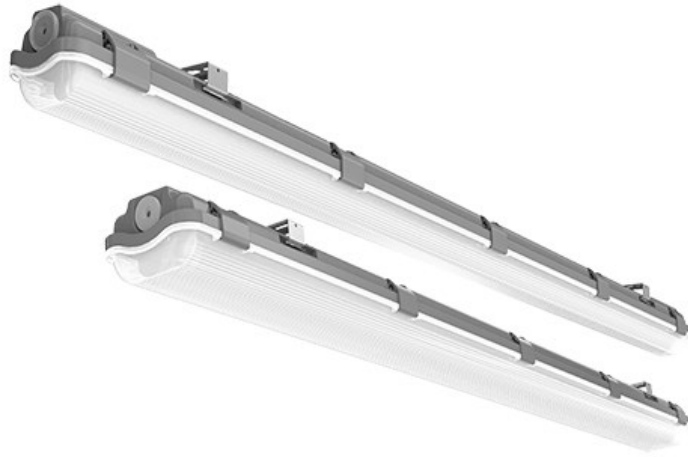

LUMINARIA HERMETICA

LUMINARIA ASTI 2x18W IP65

Aplicaciones

Lugares húmedos y en contacto con polvo, pasillos, estacionamientos, túneles, industrias eléctricas, retail, hospitales.

Características técnicas

VACÍA PARA TUBO LED; NO INCLUYE TUBOS

MATERIAL: DIFUSOR DE POLICARBONATO

POTENCIA: 2x18W

DIMENSIONES: 1276 x 96 x 58 mm

Código

Descripción

9149

LUMINARIA HERMETICA ASTI 2x18W IP65