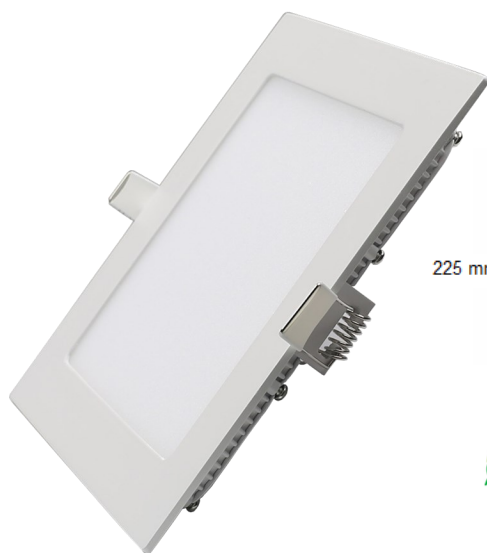

FOCO VARY

LED FOCO CUADRADO EMBUTIDO IP20

Aplicaciones

Equipo de iluminación apto para instalaciones de interiores, en oficinas, pasillos, salas de clases, departamentos, clínicas, hospitales, centros comerciales.

En instalaciones que dispongan de cielo americano para poder embutir los focos.

Características técnicas

POTENCIA: 18W

COLOR DE LUZ: 3000K luz cálida

FLUJO LUMINOSO: 1.440 LÚMENES

ÓPTICA: 120°

VIDA UTIL: 30.000 HORAS

INDICE DE REPRODUCCIÓN CROMÁTICA: 80

DIAMETRO EXTERIOR: 225mm

VOLTAJE: 85V-265V

Código

Descripción

9175	LED FOCO CUADRADO EMBUTIDO VARY 12W IP20 960 LÚMENES
9138, 9160, 9161	LED FOCO CUADRADO EMBUTIDO VARY 18W IP20 1.440 LÚMENES
9063	LED FOCO CUADRADO EMBUTIDO VARY 24W IP20 1.920 LÚMENES