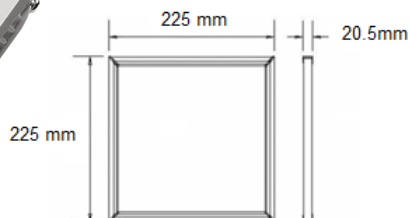

Aplicaciones

Equipo de iluminación apto para instalaciones de interiores, en oficinas, pasillos, salas de clases, departamentos, clínicas, hospitales, centros comerciales.

En instalaciones que dispongan de cielo americano para poder embutir los focos.

Características técnicas

POTENCIA: 18W

COLOR DE LUZ: 3000K luz cálida

FLUJO LUMINOSO: 1.440 LÚMENES

ÓPTICA: 120°

VIDA UTIL: 30.000 HORAS

INDICE DE REPRODUCCIÓN CROMÁTICA: 80

DIAMETRO EXTERIOR: 225mm

VOLTAJE: 85V-265V

Código

Descripción

9175	LED FOCO CUADRADO EMBUTIDO VARY 12W IP20 960 LÚMENES
9138, 9160, 9161	LED FOCO CUADRADO EMBUTIDO VARY 18W IP20 1.440 LÚMENES
9063	LED FOCO CUADRADO EMBUTIDO VARY 24W IP20 1.920 LÚMENES

ILUMINA LIMITADA

Carmen Covarrubias 680-A Ñuñoa

Teléfono: 222371651 / 222379124

www.zingg.cl

ilumina@zingg.cl

Whatsapp: +56954187903