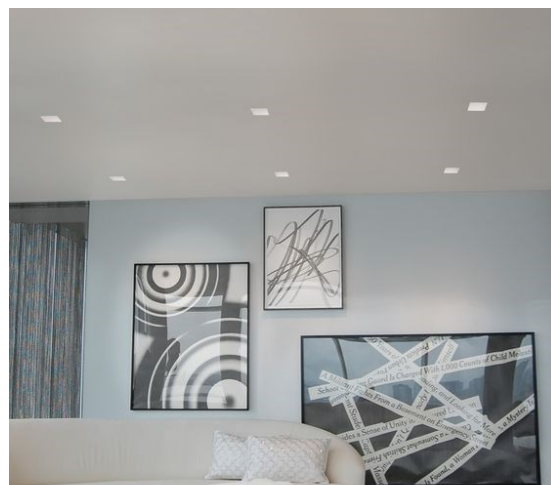

FOCO VARY

LED FOCO CUADRADO EMBUTIDO IP20

Aplicaciones

Equipo de iluminación apto para instalaciones de interiores, en oficinas, pasillos, salas de clases, departamentos, clínicas, hospitales, centros comerciales.

En instalaciones que dispongan de cielo americano para poder embutir los focos.

Características técnicas

POTENCIA: 18W

COLOR DE LUZ: 3000K luz cálida

FLUJO LUMINOSO: 1.440 LÚMENES

ÓPTICA: 120°

VIDA UTIL: 30.000 HORAS

INDICE DE REPRODUCCIÓN CROMÁTICA: 80

DIAMETRO EXTERIOR: 225mm

VOLTAJE: 85V-265V

Código

Descripción

9175	LED FOCO CUADRADO EMBUTIDO VARY 12W IP20 960 LÚMENES
9138, 9160, 9161	LED FOCO CUADRADO EMBUTIDO VARY 18W IP20 1.440 LÚMENES
9063	LED FOCO CUADRADO EMBUTIDO VARY 24W IP20 1.920 LÚMENES