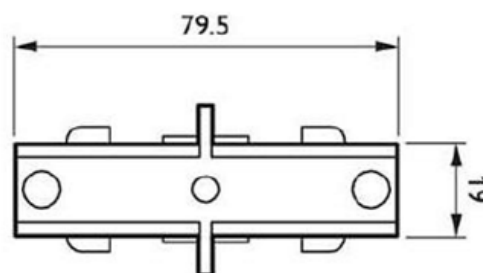

UNION 180° PARA RIEL 2P+T

Código

Descripción

9097	ADAPTADOR RIEL 2P+T BLANCO
9092	ALIMENTADOR RIEL 2P+T BLANCO
9103	RIEL ELECTRIFICADO 1MT 3 LINEAS 2P+T BLANCO
9104	UNION RIEL 90° 2P+T BLANCO
9105	UNION RIEL 180° 2P+T BLANCO