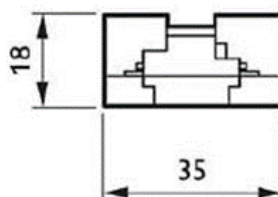

UNION 180° PARA RIEL 2P+T

Código

Descripción

9097	ADAPTADOR RIEL 2P+T BLANCO
9092	ALIMENTADOR RIEL 2P+T BLANCO
9103	RIEL ELECTRIFICADO 1MT 3 LINEAS 2P+T BLANCO
9104	UNION RIEL 90° 2P+T BLANCO
9105	UNION RIEL 180° 2P+T BLANCO