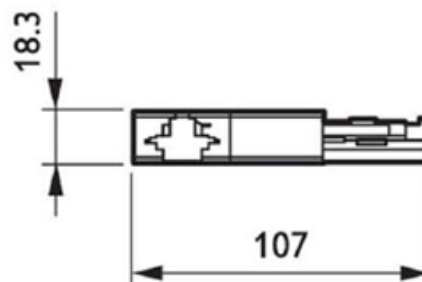

UNION 90° PARA RIEL 2P+T

Código	Descripción
9097	ADAPTADOR RIEL 2P+T BLANCO
9092	ALIMENTADOR RIEL 2P+T BLANCO
9103	RIEL ELECTRIFICADO 1MT 3 LINEAS 2P+T BLANCO
9104	UNION RIEL 90° 2P+T BLANCO
9105	UNION RIEL 180° 2P+T BLANCO