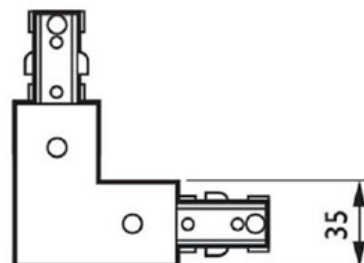

UNION 90° PARA RIEL 2P+T

Código	Descripción
9097	ADAPTADOR RIEL 2P+T BLANCO
9092	ALIMENTADOR RIEL 2P+T BLANCO
9103	RIEL ELECTRIFICADO 1MT 3 LINEAS 2P+T BLANCO
9104	UNION RIEL 90° 2P+T BLANCO
9105	UNION RIEL 180° 2P+T BLANCO