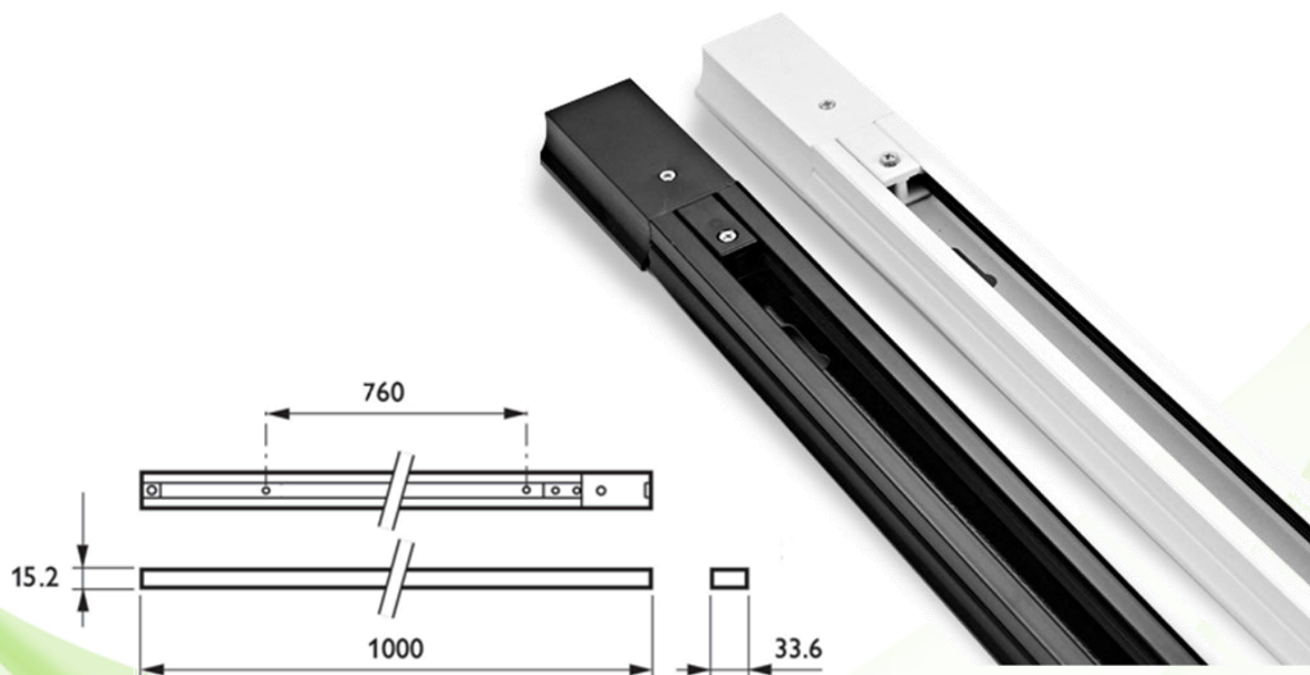

RIEL ELECTRIFICADO

1MT 3 LÍNEAS 2P+T

Código

Descripción

9097	ADAPTADOR RIEL 2P+T BLANCO
9092	ALIMENTADOR RIEL 2P+T BLANCO
9103	RIEL ELECTRIFICADO 1MT 3 LÍNEAS 2P+T BLANCO
9104	UNION RIEL 90° 2P+T BLANCO
9105	UNION RIEL 180° 2P+T BLANCO