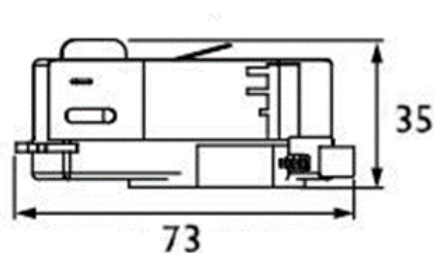

ADAPTADOR PARA RIEL 2P+T

Código

Descripción

9097	ADAPTADOR RIEL 2P+T BLANCO
9092	ALIMENTADOR RIEL 2P+T BLANCO
9103	RIEL ELECTRIFICADO 1MT 3 LINEAS 2P+T BLANCO
9104	UNION RIEL 90° 2P+T BLANCO
9105	UNION RIEL 180° 2P+T BLANCO