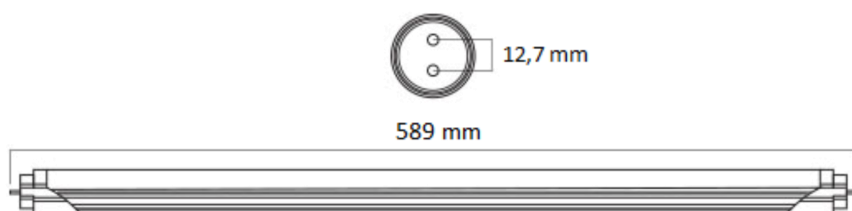

TUBO COLOR

F18T8 18W AZUL

Aplicaciones

Características técnicas

Uso decorativo para anuncios, eventos, retail, etc.

POTENCIA: 18W

COLOR DE LUZ: AZUL

TUBO FLUORESCENTE DE ALTO BRILLO

ÓPTICA: 360°

VIDA UTIL: 5.000 HORAS

BASE: G13

DIMENSIONES: 589mm

Código

Descripción

9095 TUBO T8 COLOR AZUL 18W IP20

L36AZUL TUBO T8 COLOR AZUL 36W IP20

ILUMINA LIMITADA

Carmen Covarrubias 680-A Ñuñoa

Teléfono: 222371651 / 222379124

www.zingg.cl

ilumina@zingg.cl

Whatsapp: +56954187903