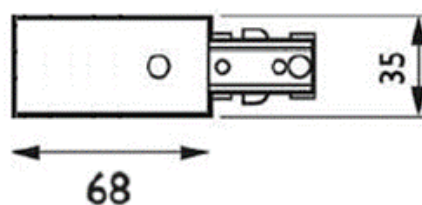

ALIMENTADOR PARA RIEL 2P+T

Código

Descripción

9097	ADAPTADOR RIEL 2P+T BLANCO
9092	ALIMENTADOR RIEL 2P+T BLANCO
9103	RIEL ELECTRIFICADO 1MT 3 LINEAS 2P+T BLANCO
9104	UNION RIEL 90° 2P+T BLANCO
9105	UNION RIEL 180° 2P+T BLANCO