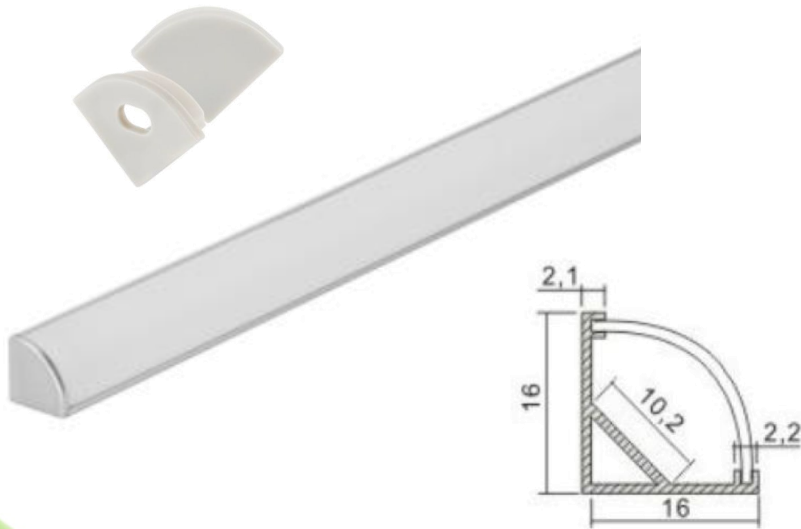

PERFIL ALUMINIO Y TAPAS

PARA CINTA LED TKF 1/4 RODON 2M

Aplicaciones

Ventas por menor, Centros Comerciales, Cocinas, Hoteles, Baños, Lobbies.

Características técnicas

1/4 RODON

TAMAÑO: 16 x 16mm

TIRAS DE 2 METROS

Código Descripción

Código Descripción

9089	PERFIL ALUMINIO TKF 1/4 RODON	9133	TAPAS PERFIL 1616A
9086	PERFIL ALUMINIO TKF EMBUTIDO	9137	TAPAS PERFIL CAB251
9088	PERFIL ALUMINIO TKF SOBREPUESTO REDONDO	9132	TAPAS PERFIL CAB2621
9087	PERFIL ALUMINIO TKF SOBREPUESTO	9131	TAPAS PERFIL CAB263