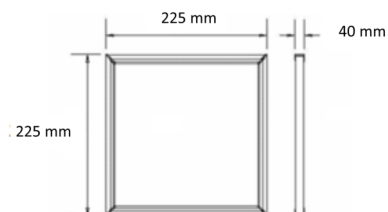

Aplicaciones

Equipo de iluminación apto para instalaciones de interiores, en oficinas, pasillos, salas de clases, departamentos, clínicas, hospitales, centros comerciales.

Características técnicas

POTENCIA: 18W

COLOR DE LUZ: 6000K luz fría

FLUJO LUMINOSO: 1.440 LÚMENES

ÓPTICA: 120°

VIDA UTIL: 30.000 HORAS

INDICE DE REPRODUCCIÓN CROMÁTICA: 80

DIAMETRO EXTERIOR: 225mm

VOLTAJE: 85V-265V

Código

Descripción

9072, 9074

LED FOCO CUADRADO SOBREPUESTO VARY 18W IP20 1.440 LÚMENES

9176

LED FOCO CUADRADO SOBREPUESTO VARY 24W IP20 1.920 LÚMENES

ILUMINA LIMITADA

Carmen Covarrubias 680-A Ñuñoa

Teléfono: 222371651 / 222379124

www.zingg.cl

ilumina@zingg.cl

Whatsapp: +56954187903