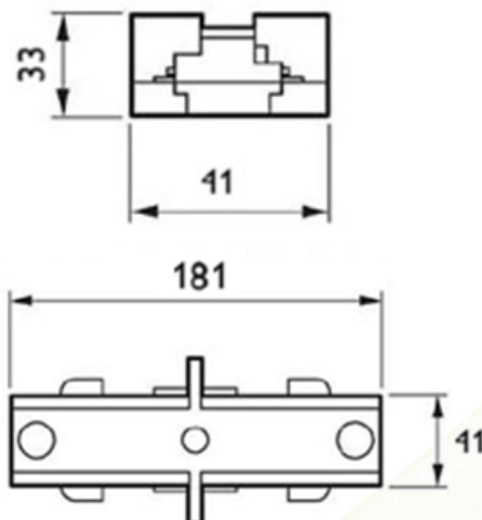

## UNION 180° PARA RIEL TRIFÁSICO

Código	Descripción
9082	ADAPTADOR PARA RIEL TRIFÁSICO BLANCO
9083	ADAPTADOR PARA RIEL TRIFÁSICO NEGRO
9078	ALIMENTADOR PARA RIEL TRIFÁSICO BLANCO
9056	RIEL ELECTRIFICADO 1MT TRIFÁSICO BLANCO
9059	RIEL ELECTRIFICADO 1MT TRIFÁSICO NEGRO
9169	RIEL ELECTRIFICADO 2MT TRIFÁSICO BLANCO
9080	TAPA PARA RIEL TRIFÁSICO BLANCO
9081	TAPA PARA RIEL TRIFÁSICO NEGRO
9067	UNION 90° PARA RIEL TRIFÁSICO BLANCO
9077	UNION 90° PARA RIEL TRIFÁSICO NEGRO
9061	UNION 180° PARA RIEL TRIFÁSICO BLANCO
9065	UNION 180° PARA RIEL TRIFÁSICO NEGRO
9115	UNION T PARA RIEL TRIFÁSICO BLANCO
9084	PIOLA PARA COLGAR RIEL TRIFASICO